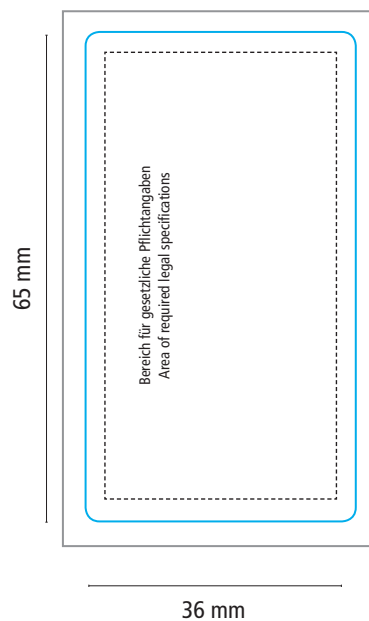

50 ml Spray
Body Label (Etikett weiß)

36 x 65 mm

- Stanzkontur
- 3 mm Beschnittzugabe

50 ml Spray
Body Label (Label white)

36 x 65 mm

- Cut
- 3 mm Bleed

Vorderseite / Front Side

Rückseite / Back Side