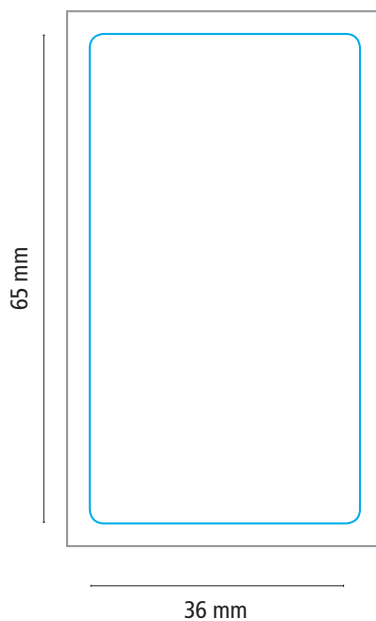

50 ml Spray
Body Label (Etikett weiß)

36 x 65 mm

- Stanzkontur
- 3 mm Beschnittzugabe

50 ml Spray
Body Label (Label white)

36 x 65 mm

- Cut
- 3 mm Bleed

Vorderseite / Front Side

Rückseite / Back Side