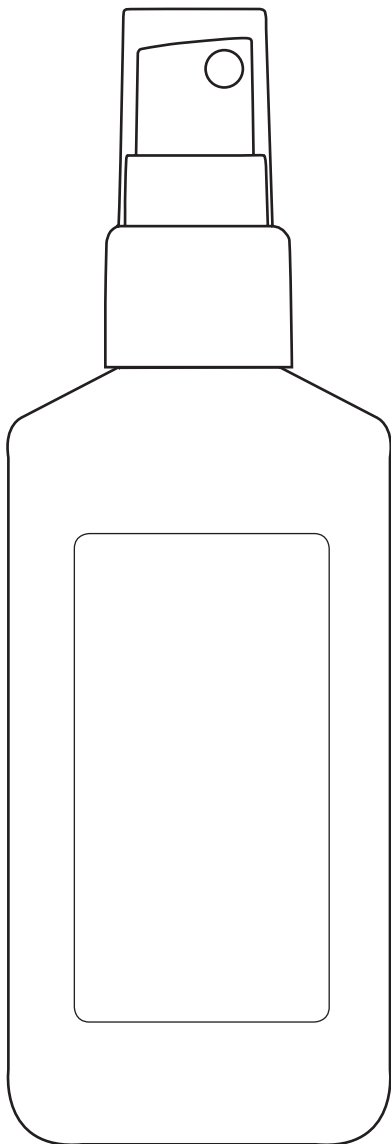

50 ml Spray
Body Label (Etikett weiß)

36 x 65 mm

- Stanzkontur
- 3 mm Beschnittzugabe

50 ml Spray
Body Label (Label white)

36 x 65 mm

- Cut
- 3 mm Bleed

Vorderseite / Front Side

Rückseite / Back Side