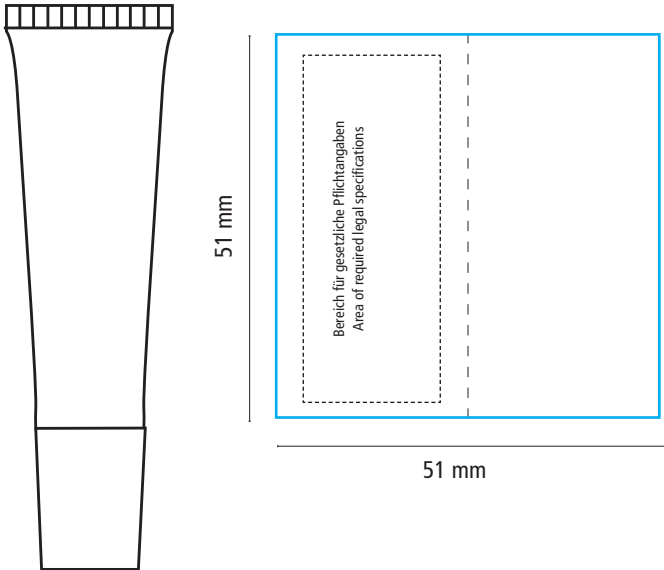

# 6 ml Tube Reality Print

51 x 51 mm

■ Druckbereich

# 6 ml Tube Reality Print

51 x 51 mm

■ Print Area

Bitte fordern Sie zur Gestaltung den aktuellen Standbogen inkl. aller gesetzlicher Pflichtangaben an!  
To create your design please ask for the current template with all required legal specifications!