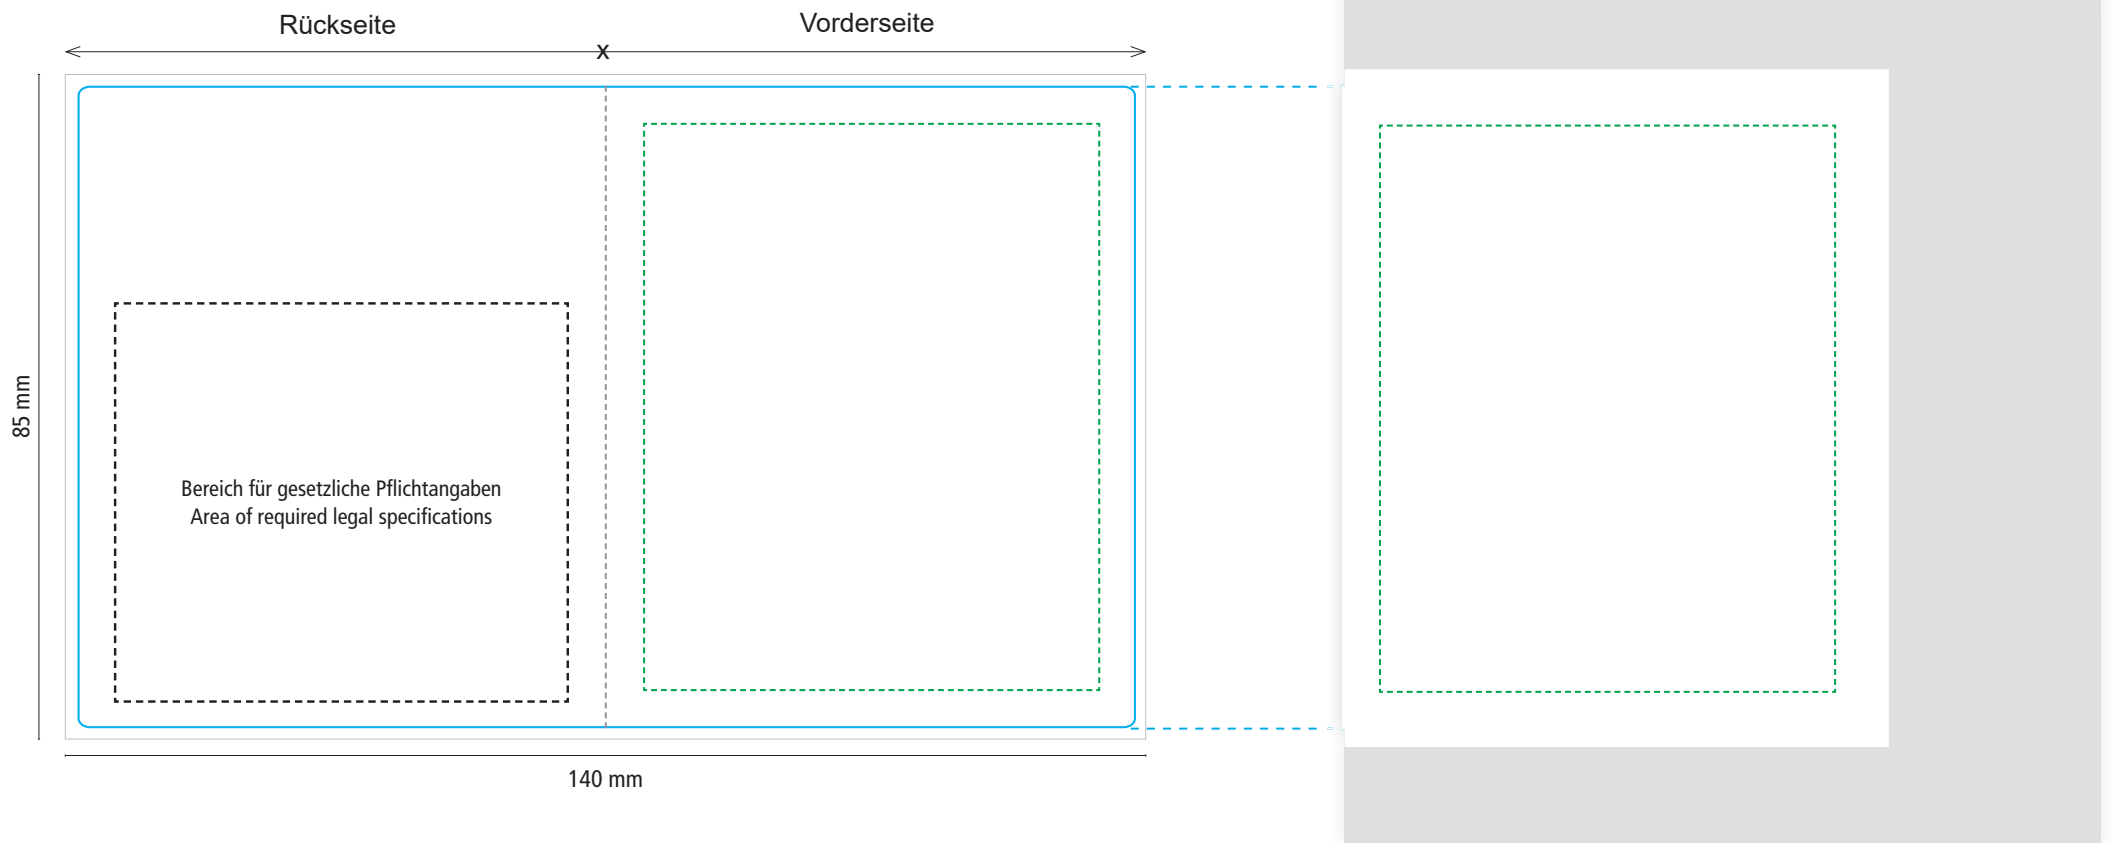

CoffeeBag
Fullbody (Etikett weiß)

171,6 x 131 mm

- Stanzkontur
- 1,5 mm Beschnittzugabe
- Textsicherer Bereich

CoffeeBag
Fullbody (label white)

171,6 x 131 mm

- Cut
- 1,5 mm Bleed
- Text safe area

Bitte fordern Sie zur Gestaltung den aktuellen Standbogen inkl. aller gesetzlicher Pflichtangaben an!
To create your design please ask for the current template with all required legal specifications!