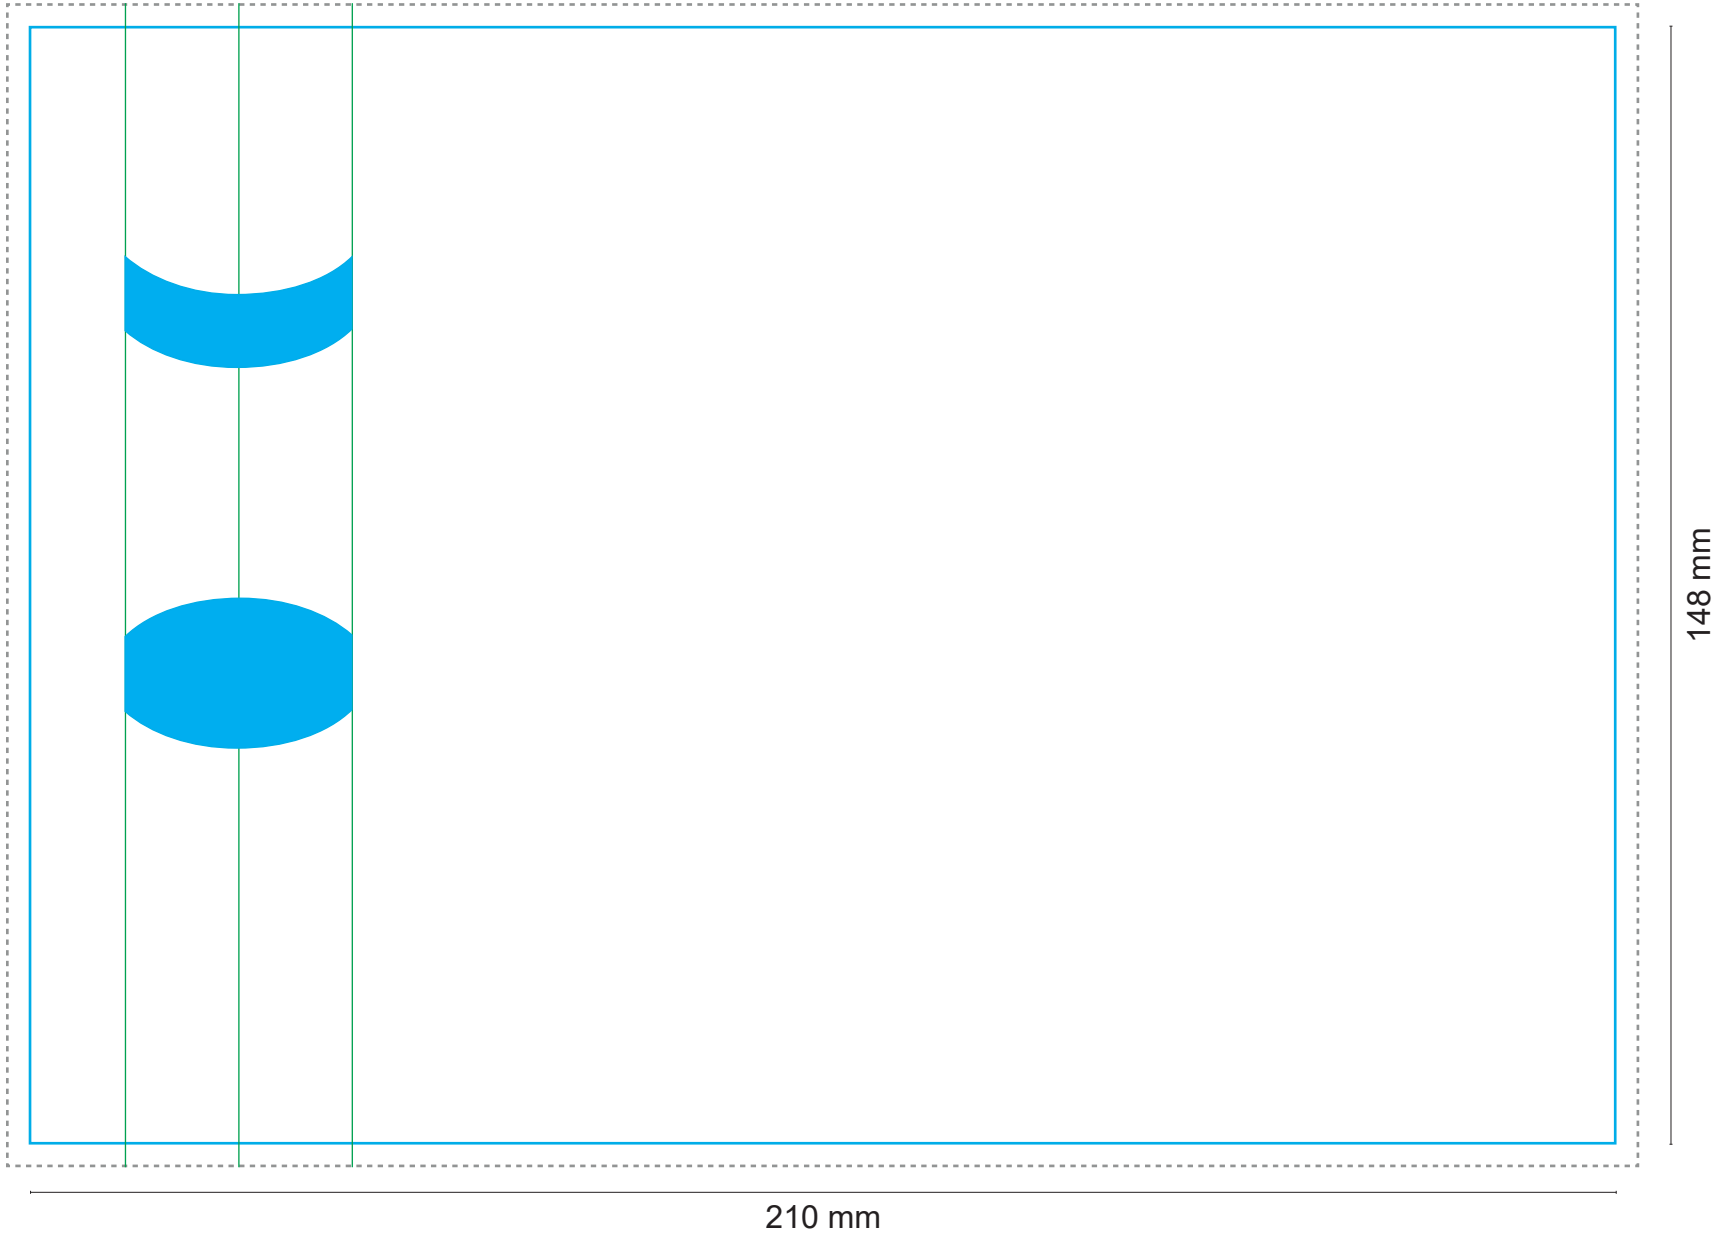

TeaFlyer XL
210 x 148 mm

- Stanzkontur
- Falz
- 3 mm Beschnittzugabe

TeaFlyer XL
210 x 148 mm

- Cut
- Fold
- 3 Bleed

Vorderseite / Front Side

Rückseite / Back Side