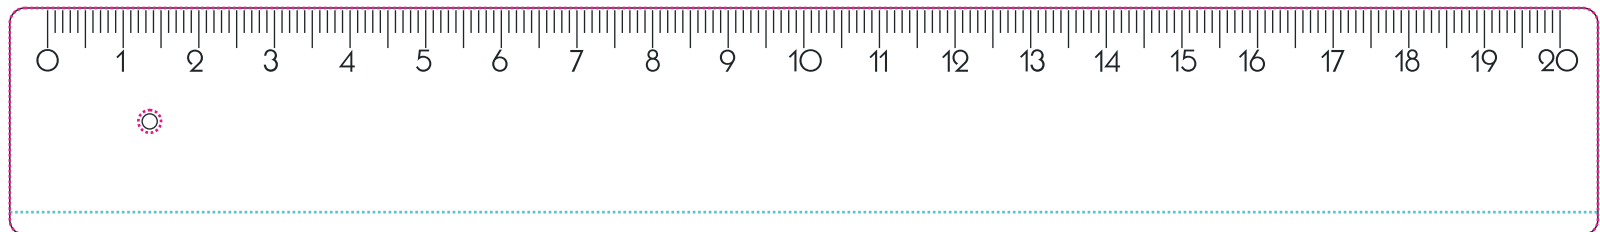

Impression max. 7c

Impresión max. 7c

Max. colori da stampa 7c

1)

Tuschkante

Rückseitige Tuschkante ist bei transparenten Linealen auf der Vorderseite sichtbar!

For the transparent rulers the edge on the backside will be visible also on the front side!

Concernant la règle en transparente, le barème du recto est visible sur le verso!

Bisel trasero de las reglas transparentes visible desde delante!

Digitaldruck

Digital printing | Digitale druk | Impression numérique | Impresión digital | Stampa digitale

Art.Nr. 7016

1) 210 x 30 mm

Max. Druckfläche

Max. print area

Max. drukoppervlakte

Surface d'impression

Superficie máxima de impresión

Max. misura stampa

Seite 2/2

1)

Tuschkante

Rückseitige Tuschkante ist bei transparenten Linealen auf der Vorderseite sichtbar!

For the transparent rulers the edge on the backside will be visible also on the front side!

Concernant la règle en transparente, le barème du recto est visible sur le verso!