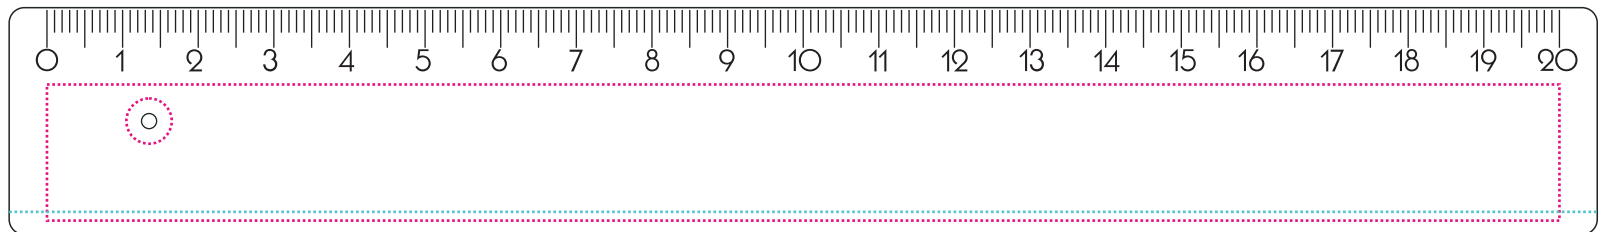

Sieb-/Tampondruck

Seite 1/2

Screen- / Pad printing | Zeefdruk / Tampondruk | Sérigraphie / Impression au tampon |
Serigrafía / Tampografía | Serigrafia / Tampografia

Art.Nr. 7016

1) 200 x 18 mm

Max. Druckfläche

Max. print area

Max. drukoppervlakte

Surface d'impression

Superficie máxima de impresión

Max. misura stampa

Druck max. 7c

Print max. 7c

Max. aantal kleuren druk 7c

Impression max. 7c

Impresión max. 7c

Max. colori da stampa 7c

1)

Tuschkante

Rückseitige Tuschkante ist bei transparenten Linealen auf der Vorderseite sichtbar!

For the transparent rulers the edge on the backside will be visible also on the front side!

Art.Nr. 7016

1) 210 x 30 mm

Max. Druckfläche

Max. print area

Max. drukoppervlakte

Surface d'impression

Superficie máxima de impresión

Max. misura stampa