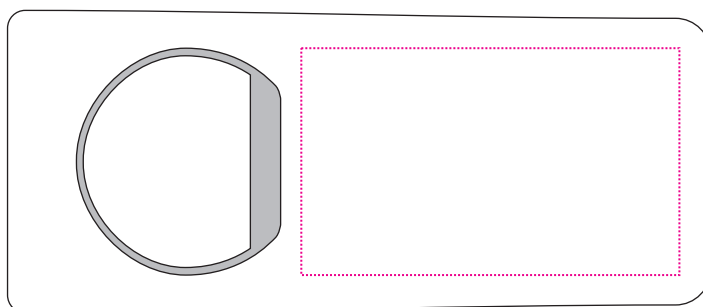

## Art.Nr. 7104

1) 50 x 30 mm

Max. Druckfläche

Max. print area

Max. drukoppervlakte

Surface d'impression

Superficie máxima de impresión

Max. misura stampa

-----  
Druck max. 7c

Print max. 7c

Max. aantal kleuren druk 7c

Impression max. 7c

Impresión max. 7c

Max. colori da stampa 7c

1)

## Art.Nr. 7104

1) 90 x 37 mm

Max. Druckfläche

Max. print area

Max. drukoppervlakte

Surface d'impression

Superficie máxima de impresión

Max. misura stampa