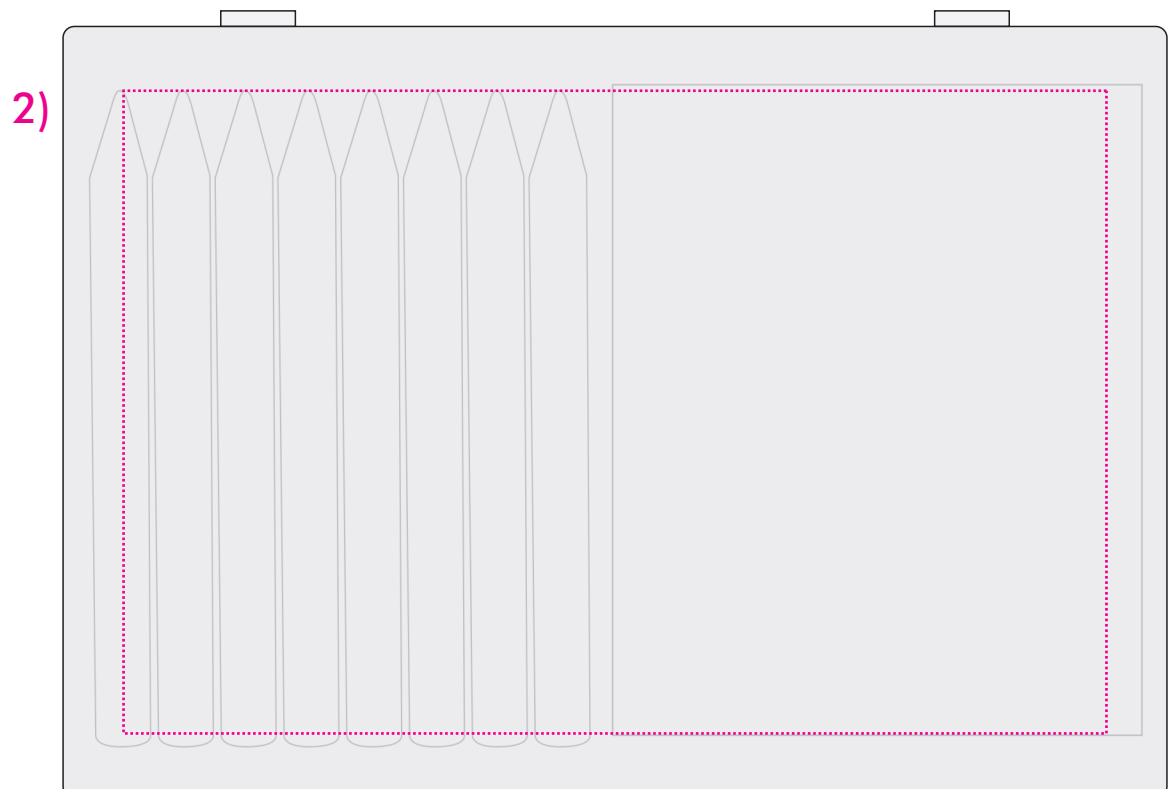

Sieb-/Tampondruck

Seite 1/2

Screen- / Pad printing | Zeefdruk / Tampondruk | Sérigraphie / Impression au tampon |
Serigrafía / Tampografía | Serigrafia / Tampografia

Art.Nr. 7140

1) 130 x 85 mm

2) 130 x 85 mm

Max. Druckfläche

Max. print area

Max. drukoppervlakte

Surface d'impression

Superficie máxima de impresión

Max. misura stampa

Druck max. 7c

Print max. 7c

Max. aantal kleuren druk 7c

Impression max. 7c

Impresión max. 7c

Max. colori da stampa 7c

Art.Nr. 7140

1) 142 x 97 mm

2) 142 x 97 mm

Max. Druckfläche

Max. print area

Max. drukoppervlakte

Surface d'impression

Superficie máxima de impresión

Max. misura stampa