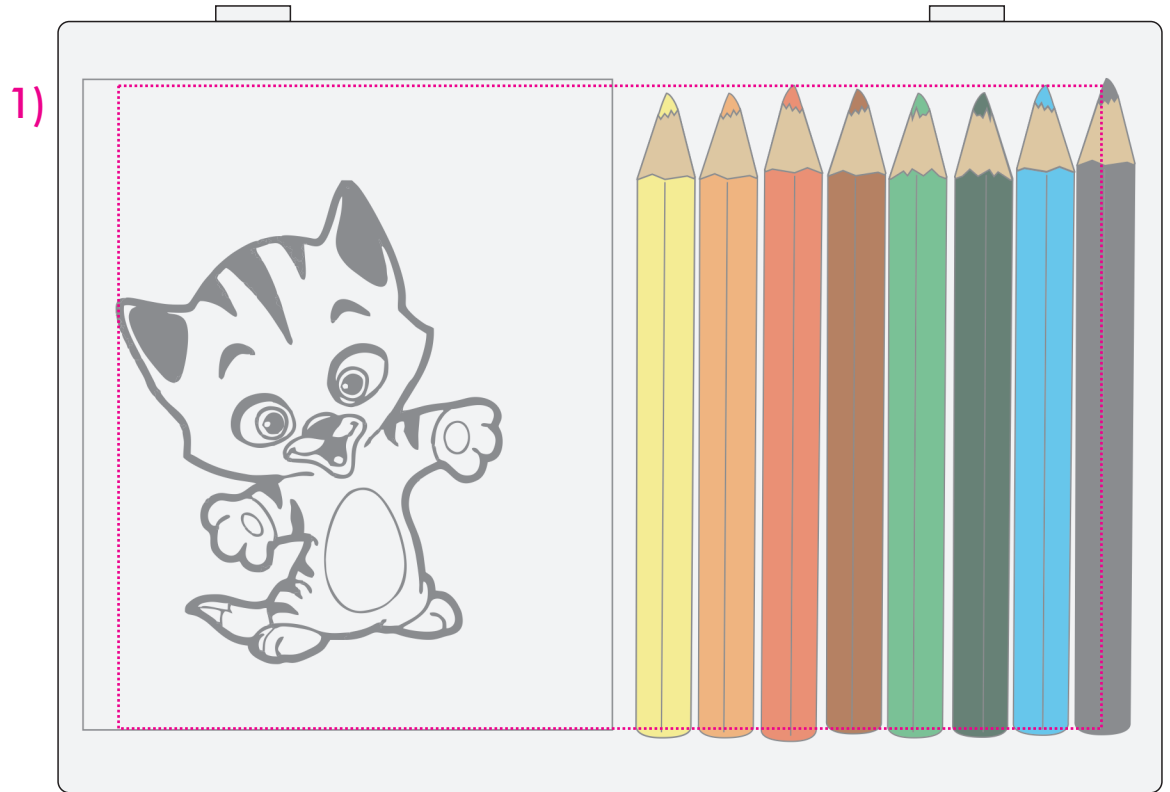

Sieb-/Tampondruck

Seite 1/2

Screen- / Pad printing | Zeefdruk / Tampondruk | Sérigraphie / Impression au tampon |
Serigrafía / Tampografía | Serigrafia / Tampografia

Art.Nr. 7140

1) 130 x 85 mm

2) 130 x 85 mm

Max. Druckfläche

Max. print area

Max. drukoppervlakte

Surface d'impression

Superficie máxima de impresión

Max. misura stampa

Druck max. 7c

Print max. 7c

Max. aantal kleuren druk 7c

Impression max. 7c

Impresión max. 7c

Max. colori da stampa 7c

Art.Nr. 7140

1) 142 x 97 mm

2) 142 x 97 mm

Max. Druckfläche