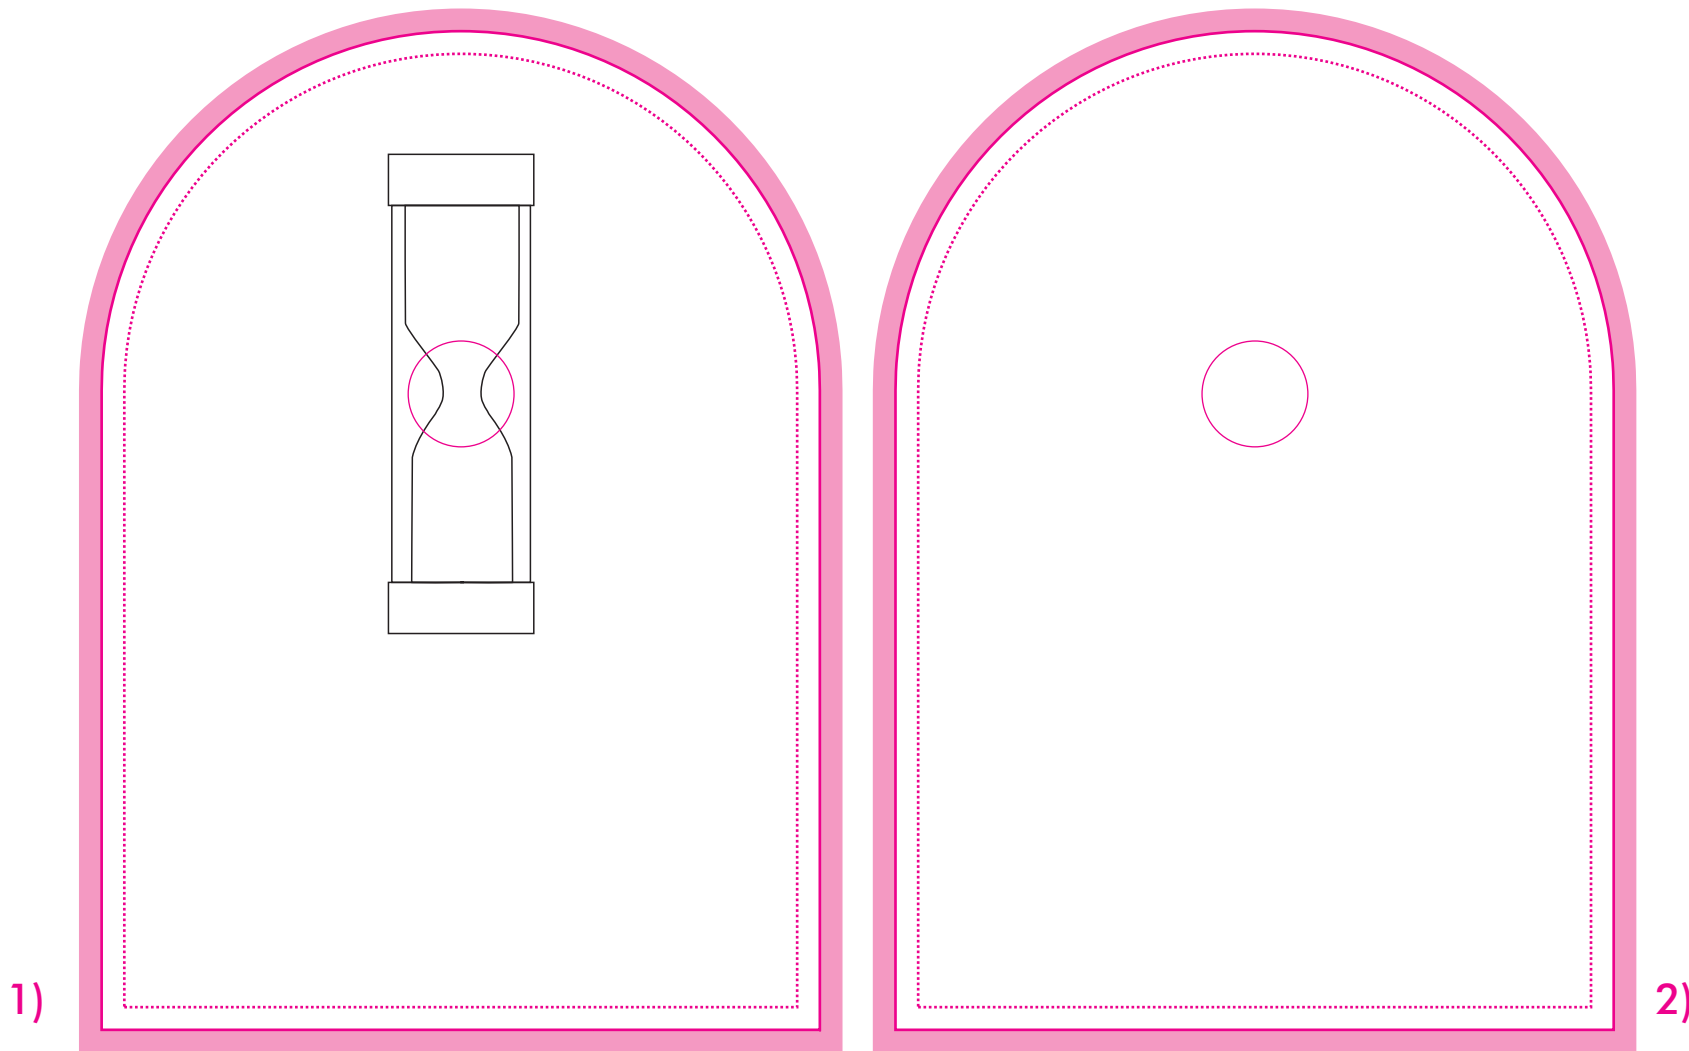

Offset

Offset printing | Offsetdruk | Impression au offset | Offset | Offset

Art.Nr. 7188

1) 95 x 132 mm

2) 95 x 132 mm

Max. Druckfläche

Max. print area

Max. drukoppervlakte

Surface d'impression

Superficie máxima de impresión

Max. misura stampa

Seite 1/1

■ 3mm Beschnittzugabe - 3 mm Bleed - 3 mm valse snit - 3 mm saigner - Sangrado de 3 mm - 3 mm di abbondanza
..... Begrenzung wichtiger Motivdetails/border important picture details/ Begrenzing belangrijke Motief details/
Touchent important image details/ Limitacion importantes detalles del diseño/ Limitazione importanti dettagli disegno (89 x 126 mm)