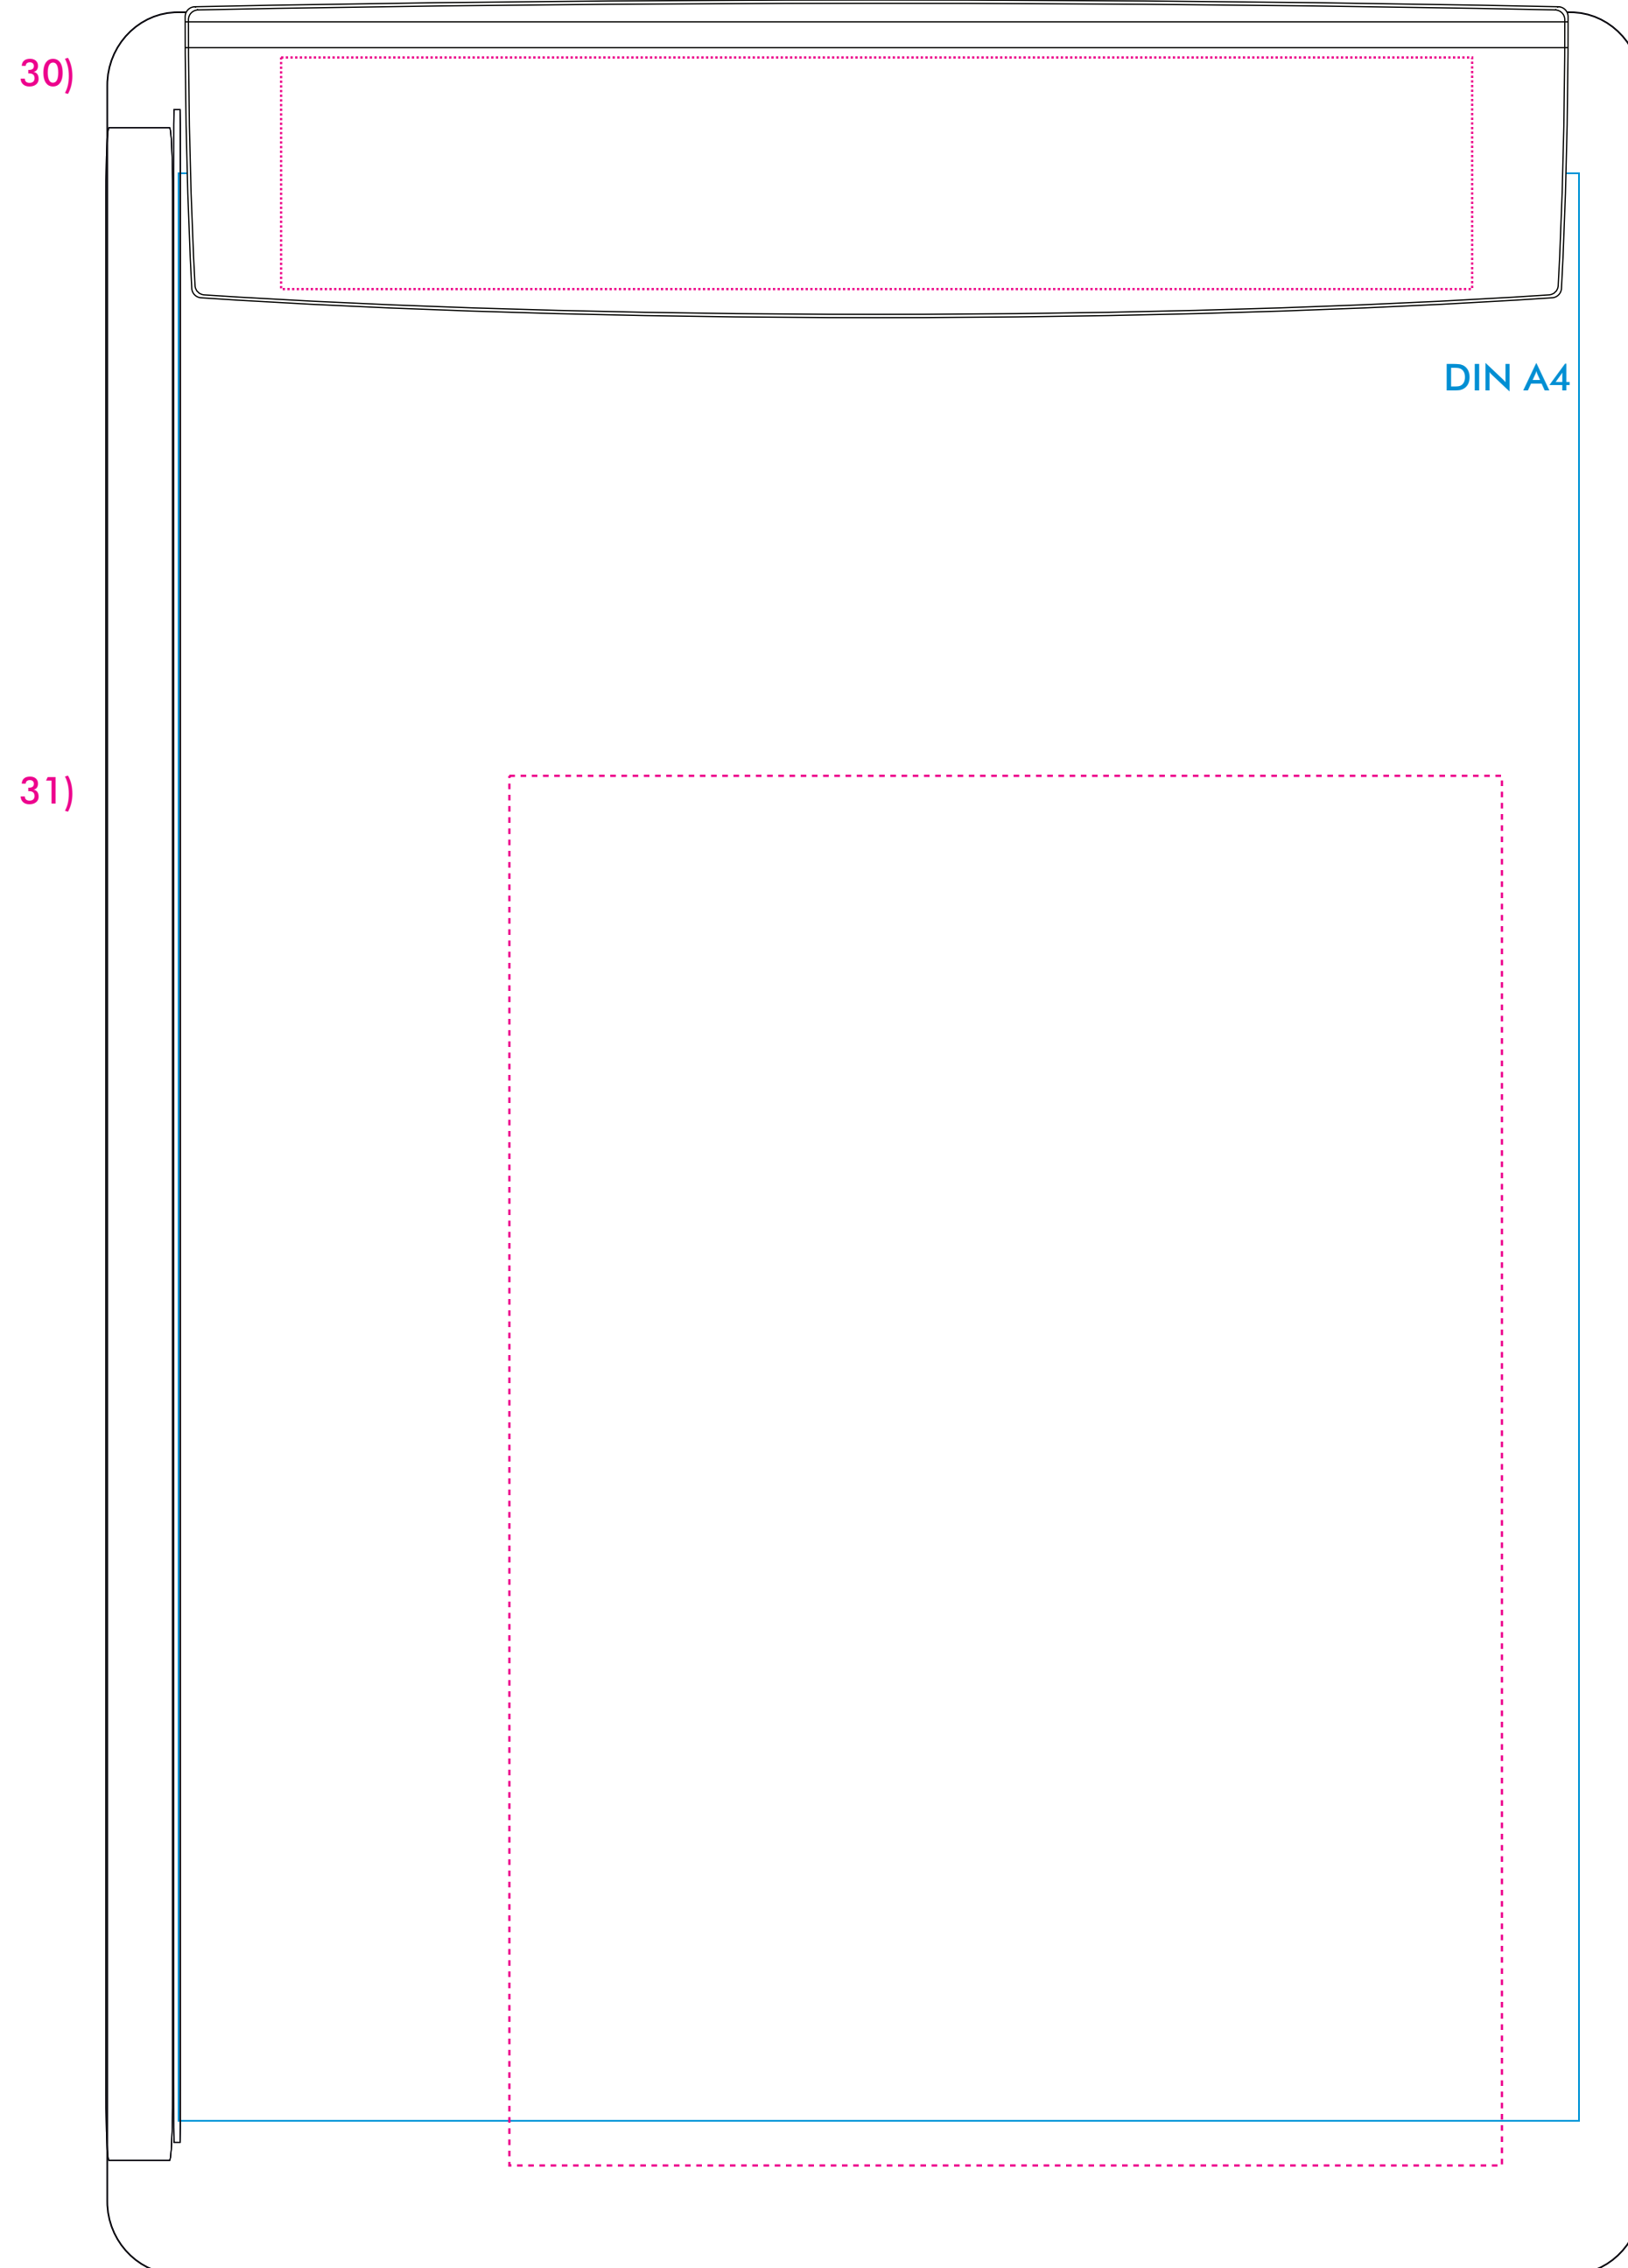

# Sieb-/Tampondruck

Screen- / Pad printing | Zeefdruk / Tampondruk | Sérigraphie / Impression au tampon |  
Serigrafia / Tampografía | Serigrafia / Tampografía

## Art.Nr. 7189

30) 180 x 35 mm

31) 150 x 210 mm

Max. Druckfläche  
Max. print area  
Max. drukoppervlakte  
Surface d'impression  
Superficie máxima de impresión  
Max. misure stampa

-----  
Druck max. 7c  
Print max. 7c  
Max. aantal kleuren druk 7c  
Impression max. 7c  
Impresión max. 7c  
Max. colori da stampa 7c

## Art.Nr. 7189

31) 207 x 41 mm

Max. Druckfläche

Max. print area

Max. drukoppervlakte

Surface d'impression

Superficie máxima de impresión

Max. misura stampa