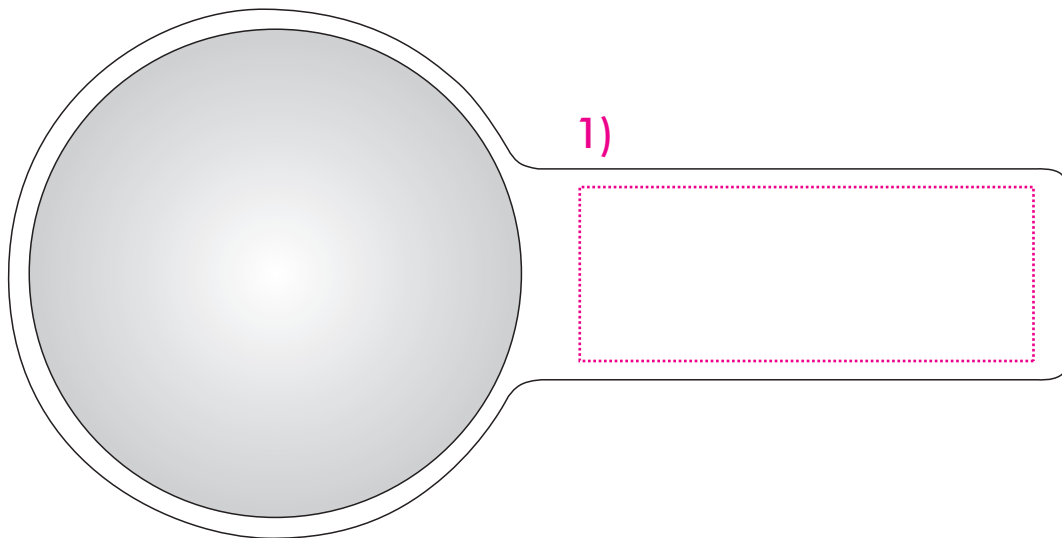

## Art.Nr. 7231

1) 60 x 23 mm

Max. Druckfläche

Max. print area

Max. drukoppervlakte

Surface d'impression

Superficie máxima de impresión

Max. misura stampa

-----  
Druck max. 7c

Print max. 7c

Max. aantal kleuren druk 4c

Impression max. 7c

Impresión max. 7c

Max. colori da stampa 7c

Kein Druck auf der Rückseite möglich!  
No printing on the backside!

## Art.Nr. 7231

1) 72 x 27 mm

Max. Druckfläche

Max. print area

Max. drukoppervlakte

Surface d'impression

Superficie máxima de impresión

Max. misura stampa