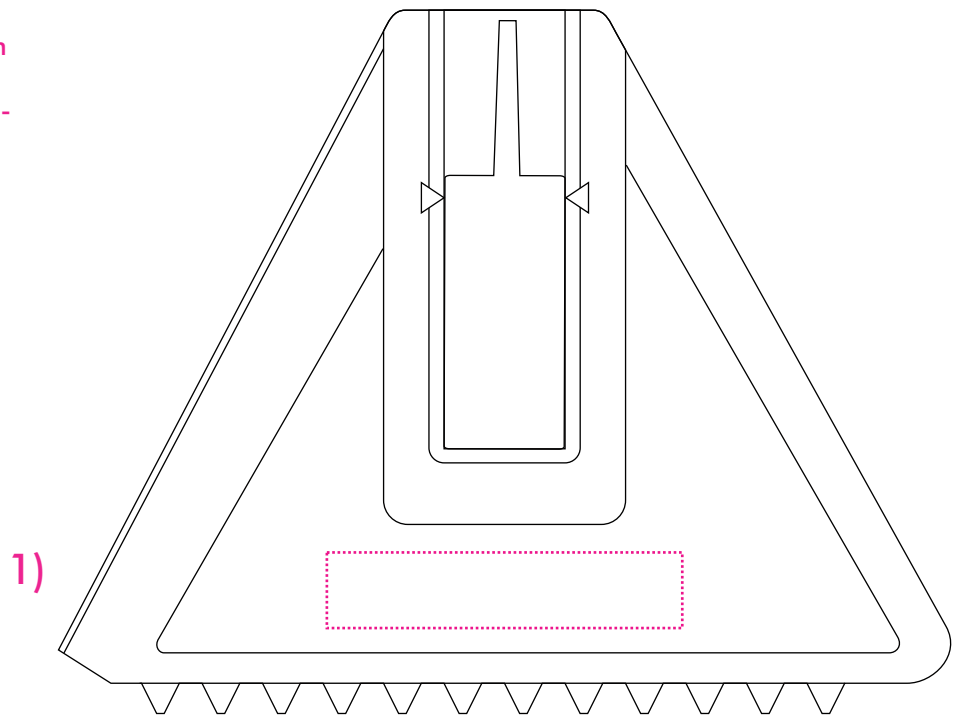

Sieb-/Tampondruck

Seite 1/2

Screen- / Pad printing | Zeefdruk / Tampondruk | Sérigraphie / Impression au tampon |
Serigrafía / Tampografía | Serigrafia / Tampografia

Art.Nr. 7239

1) 47 x 10 mm

2) 70 x 60 mm

Max. Druckfläche

Max. print area

Max. drukoppervlakte

Surface d'impression

Superficie máxima de impresión

Max. misura stampa

Druck max. 3c

Print max. 3c

Max. aantal kleuren druk 3c

Impression max. 3c

Impresión max. 3c

Max. colori da stampa 3c

Art.Nr. 7239

2) 17 x 86 mm

Max. Druckfläche

Max. print area