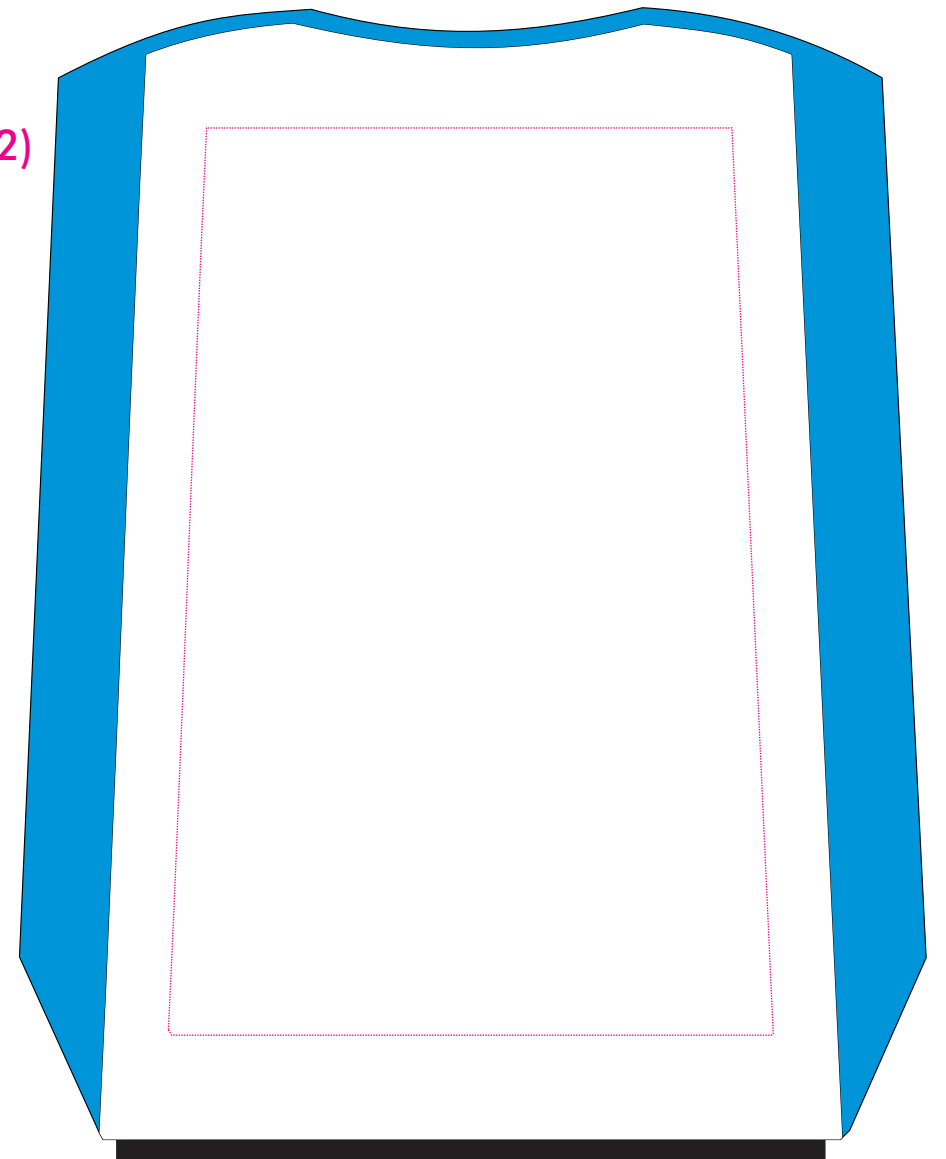

# Sieb-/Tampondruck

Screen- / Pad printing | Zeefdruk / Tampondruk | Sérigraphie / Impression au tampon | Serigrafía / Tampografía | Serigrafia / Tampografia

## Art.Nr. 7290

2) 80 x 120 mm

Max. Druckfläche

Max. print area

Max. drukoppervlakte

Surface d'impression

Superficie máxima de impresión

Max. misura stampa

-----  
Druck max. 7c

Print max. 7c

Max. aantal kleuren druk 7c

Impression max. 7c

Impresión max. 7c

Max. colori da stampa 7c

2)

## Art.Nr. 7290

2) 94 x 144 mm

Max. Druckfläche

Max. print area

Max. drukoppervlakte

Surface d'impression

Superficie máxima de impresión

Max. misure stampa