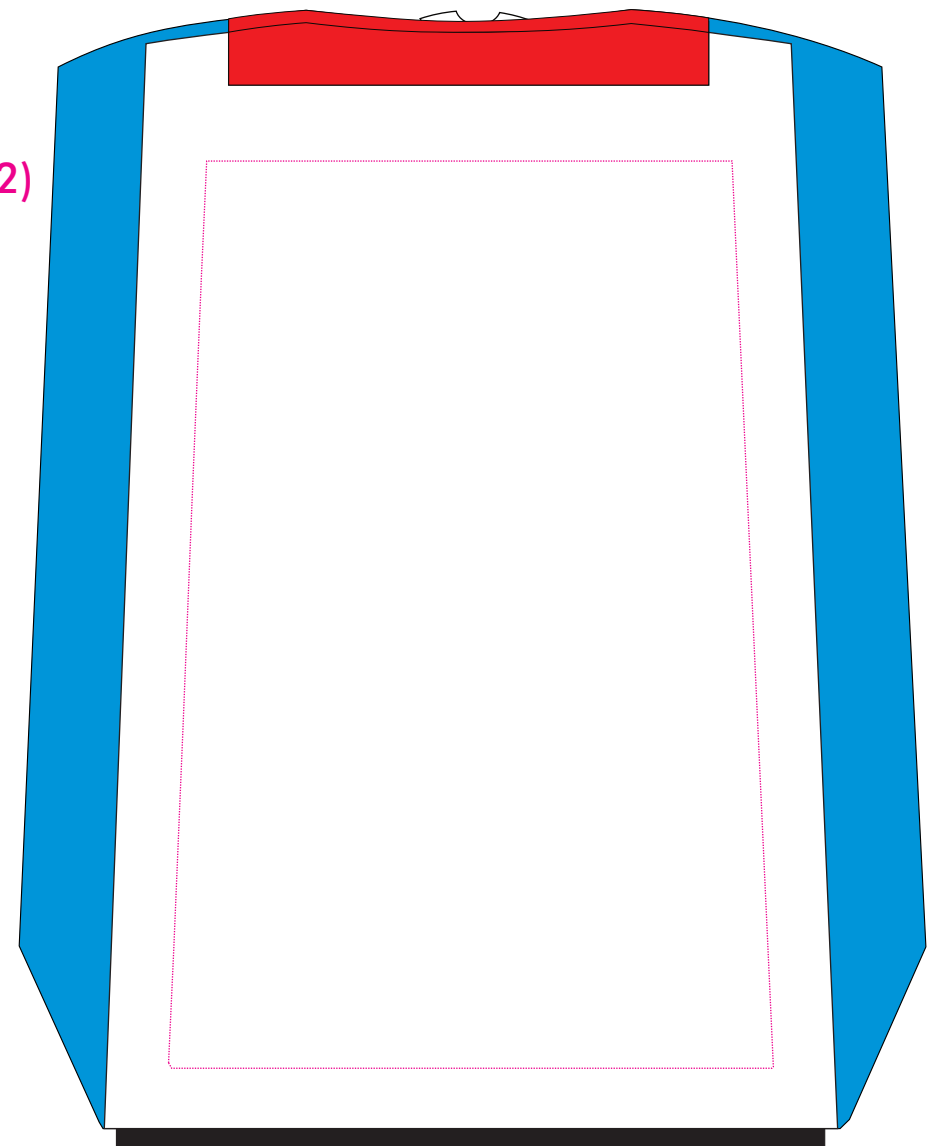

# Sieb-/Tampondruck

Screen- / Pad printing | Zeefdruk / Tampondruk | Sérigraphie / Impression au tampon |  
Serigrafía / Tampografía | Serigrafia / Tampografia

Seite 1/2

## Art.Nr. 7291C

2) 80 x 120 mm

Max. Druckfläche

Max. print area

Max. drukoppervlakte

Surface d'impression

Superficie máxima de impresión

Max. misura stampa

-----  
Druck max. 7c

Print max. 7c

Max. aantal kleuren druk 7c

Impression max. 7c

Impresión max. 7c

Max. colori da stampa 7c

2)

## Art.Nr. 7291C

2) 94 x 142 mm

Max. Druckfläche

Max. print area

Max. drukoppervlakte

Surface d'impression

Superficie máxima de impresión

Max. misura stampa