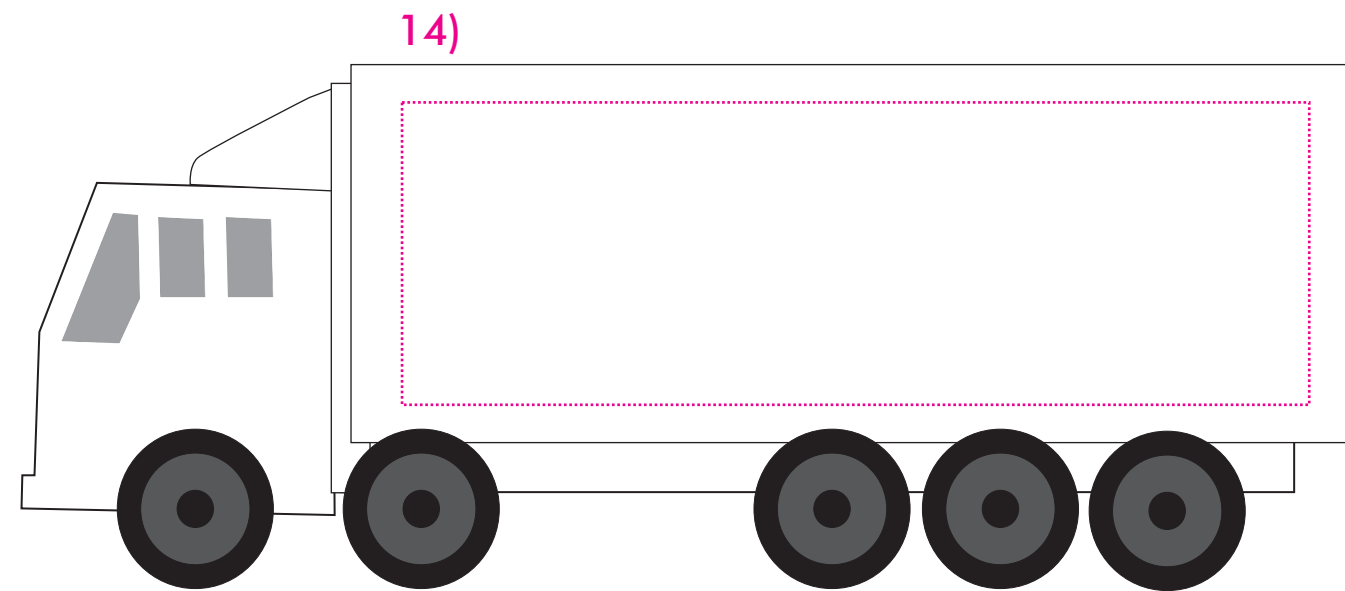

## Art.Nr. 7374KPC

- 14) 120 x 40 mm
- 15) 120 x 40 mm
- 2) 35 x 40 mm
- 16) 25 x 10 mm (max. 2c)

Max. Druckfläche  
Max. print area  
Max. drukoppervlakte  
Surface d'impression  
Superficie máxima de impresión  
Max. misure stampa

-----  
Druck max. 7c  
Print max. 7c  
Max. aantal kleuren druk 7c  
Impression max. 7c  
Impresión max. 7c  
Max. colori da stampa 7c

98 mm

78 mm

Einzelblattdruck  
Single sheet print  
bedrukking memoblaadjes  
Impression feuille à feuille  
impresion hoja a hoja  
personalizzazione foglietti

## Art.Nr. 7374KPC

14) 128 x 44 mm

15) 128 x 44 mm

Max. Druckfläche

Max. print area

Max. drukoppervlakte

Surface d'impression

Superficie máxima de impresión