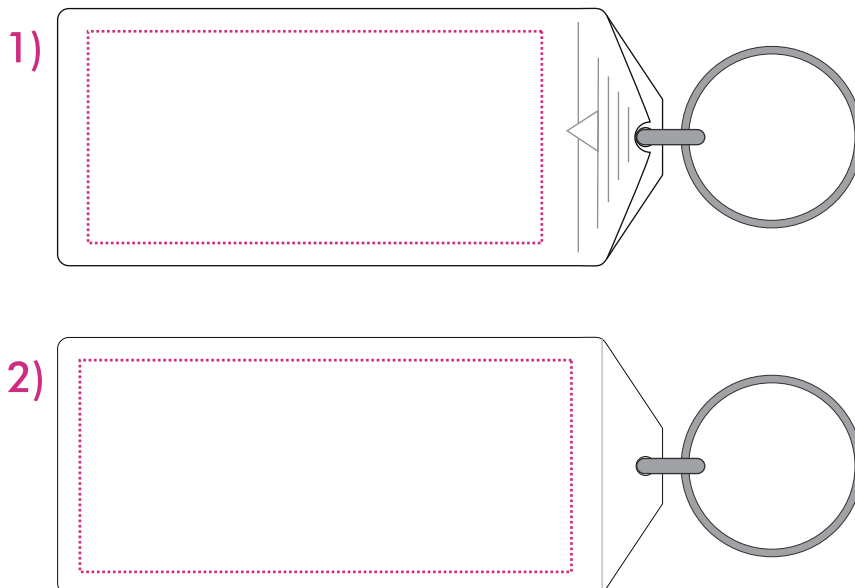

Sieb-/Tampondruck

Seite 1/2

Screen- / Pad printing | Zeefdruk / Tampondruk | Sérigraphie / Impression au tampon |
Serigrafía / Tampografía | Serigrafia / Tampografia

Art.Nr. 8454

1) 60 x 28 mm

2) 65 x 28 mm

Max. Druckfläche

Max. print area

Max. drukoppervlakte

Surface d'impression

Superficie máxima de impresión

Max. misure stampa

Druck max. 7c

Print max. 7c

Max. aantal kleuren druk 7c

Impression max. 7c

Impresión max. 7c

Max. colori da stampa 7c

Art.Nr. 8454

1) 68 x 28 mm

Max. Druckfläche

Max. print area

Max. drukoppervlakte

Surface d'impression

Superficie máxima de impresión

Max. misura stampa

1)