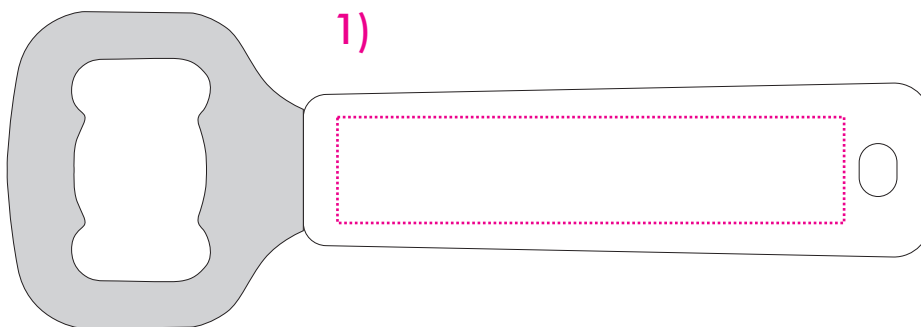

Sieb-/Tampondruck

Seite 1/2

Screen- / Pad printing | Zeefdruk / Tampondruk | Sérigraphie / Impression au tampon |
Serigrafía / Tampografía | Serigrafia / Tampografia

Art.Nr. 7401

1) 67 x 14 mm

2) 67 x 14 mm

Max. Druckfläche

Max. print area

Max. drukoppervlakte

Surface d'impression

Superficie máxima de impresión

Max. misura stampa

Druck max. 4c

Print max. 4c

Max. aantal kleuren druk 4c

Impression max. 4c

Impresión max. 4c

Max. colori da stampa 4c

Art.Nr. 7401

1) 79 x 19 mm

2) 79 x 19 mm

Max. Druckfläche