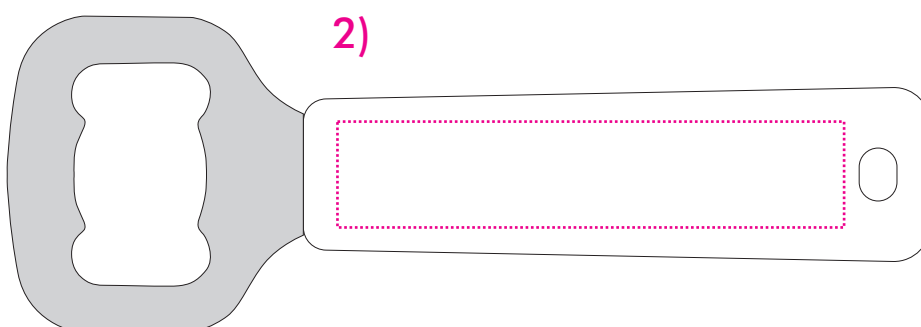

Sieb-/Tampondruck

Seite 1/2

Screen- / Pad printing | Zeefdruk / Tampondruk | Sérigraphie / Impression au tampon |
Serigrafía / Tampografía | Serigrafia / Tampografia

Art.Nr. 7401

1) 67 x 14 mm

2) 67 x 14 mm

Max. Druckfläche

Max. print area

Max. drukoppervlakte

Surface d'impression

Superficie máxima de impresión

Max. misura stampa

Druck max. 4c

Print max. 4c

Max. aantal kleuren druk 4c

Impression max. 4c

Impresión max. 4c

Max. colori da stampa 4c

Art.Nr. 7401

1) 79 x 19 mm

2) 79 x 19 mm

Max. Druckfläche