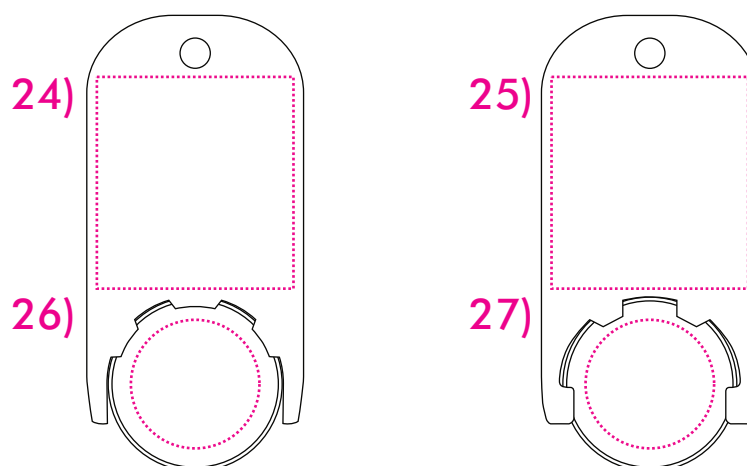

## Art.Nr. 7439

24) 26 x 28 mm

26) ø 17 mm

25) 26 x 28 mm

27) ø 17 mm

Max. Druckfläche

Max. print area

Max. drukoppervlakte

Surface d'impression

Superficie máxima de impresión

Max. misura stampa

-----  
Druck max. 4c

Print max. 4c

Max. aantal kleuren druk 4c

Impression max. 4c

Impresión max. 4c

## Art.Nr. 7439

24) 29 x 35 mm

26) ø 23 mm

25) 29 x 35 mm

27) ø 23 mm

Max. Druckfläche

Max. print area

Max. drukoppervlakte