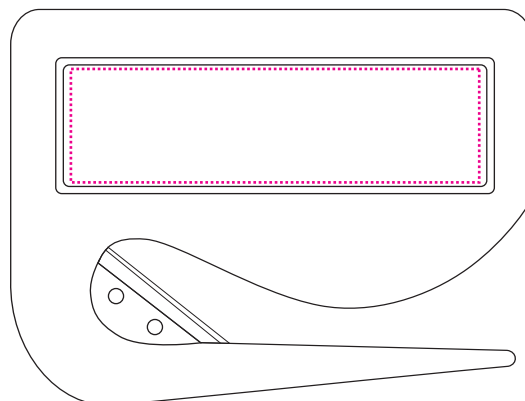

Max. Druckfläche

Max. print area

Max. drukoppervlakte

Surface d'impression

Superficie máxima de impresión

Max. misure stampa

Druck max. 4c

Print max. 4c

Max. aantal kleuren druk 4c

Impression max. 4c

Impresión max. 4c

Max. colori da stampa 4c

1)

2)

Art.Nr. 7449

1) 68 x 51 mm

2) 68 x 51 mm

Max. Druckfläche

Max. print area

Max. drukoppervlakte

Surface d'impression

Superficie máxima de impresión

Max. misura stampa