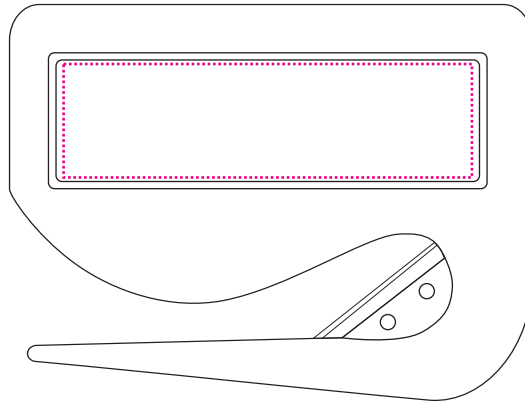

Sieb-/Tampondruck

Seite 1/2

Screen- / Pad printing | Zeefdruk / Tampondruk | Sérigraphie / Impression au tampon |
Serigrafía / Tampografía | Serigrafia / Tampografia

Art.Nr. 7449

1) 54 x 15 mm

2) 54 x 15 mm

Max. Druckfläche

Max. print area

Max. drukoppervlakte

Surface d'impression

Superficie máxima de impresión

Max. misure stampa

Druck max. 4c

Print max. 4c

Max. aantal kleuren druk 4c

Impression max. 4c

Impresión max. 4c

Max. colori da stampa 4c

1)

2)

Art.Nr. 7449

1) 68 x 51 mm

2) 68 x 51 mm

Max. Druckfläche

Max. print area

Max. drukoppervlakte

Surface d'impression

Superficie máxima de impresión

Max. misura stampa