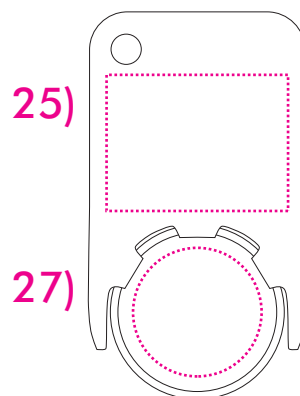

24) 24 x 18 mm

26) ø 17 mm

Max. Druckfläche

Max. print area

Max. drukoppervlakte

Surface d'impression

Superficie máxima de impresión

Max. misura stampa

Druck max. 4c

Print max. 4c

Max. aantal kleuren druk 4c

Impression max. 4c

Impresión max. 4c

Max. colori da stampa 4c

Art.Nr. 7454

24) 29 x 27 mm

26) ø 23 mm

25) 29 x 27 mm

27) ø 23 mm

Max. Druckfläche

Max. print area

Max. drukoppervlakte

Surface d'impression

Superficie máxima de impresión

Max. misure stampa