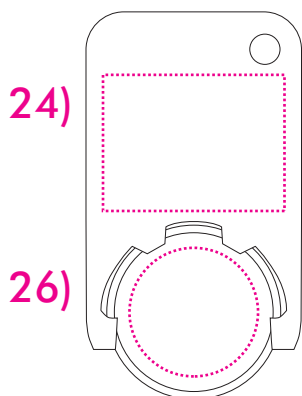

24) 24 x 18 mm

26) ø 17 mm

Max. Druckfläche

Max. print area

Max. drukoppervlakte

Surface d'impression

Superficie máxima de impresión

Max. misura stampa

Druck max. 4c

Print max. 4c

Max. aantal kleuren druk 4c

Impression max. 4c

Impresión max. 4c

Max. colori da stampa 4c

Art.Nr. 7454

24) 29 x 27 mm

26) ø 23 mm

25) 29 x 27 mm

27) ø 23 mm

Max. Druckfläche

Max. print area

Max. drukoppervlakte

Surface d'impression

Superficie máxima de impresión

Max. misure stampa