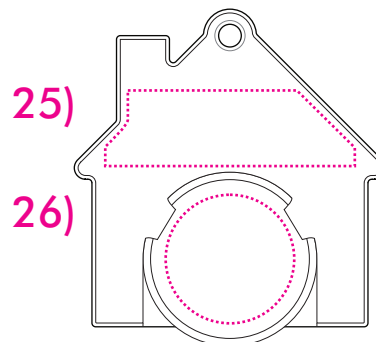

Sieb-/Tampondruck

Seite 1/2

Screen- / Pad printing | Zeefdruk / Tampondruk | Sérigraphie / Impression au tampon |
Serigrafía / Tampografía | Serigrafia / Tampografia

Art.Nr. 7516

24) 33 x 30 mm

25) 33 x 10 mm

26) ø 17 mm

Max. Druckfläche

Max. print area

Max. drukoppervlakte

Surface d'impression

Superficie máxima de impresión

Max. misura stampa

Druck max. 4c

Print max. 4c

Max. aantal kleuren druk 4c

Impression max. 4c

Impresión max. 4c

Max. colori da stampa 4c

Art.Nr. 7516

24) 38 x 36 mm

26) Ø 23 mm