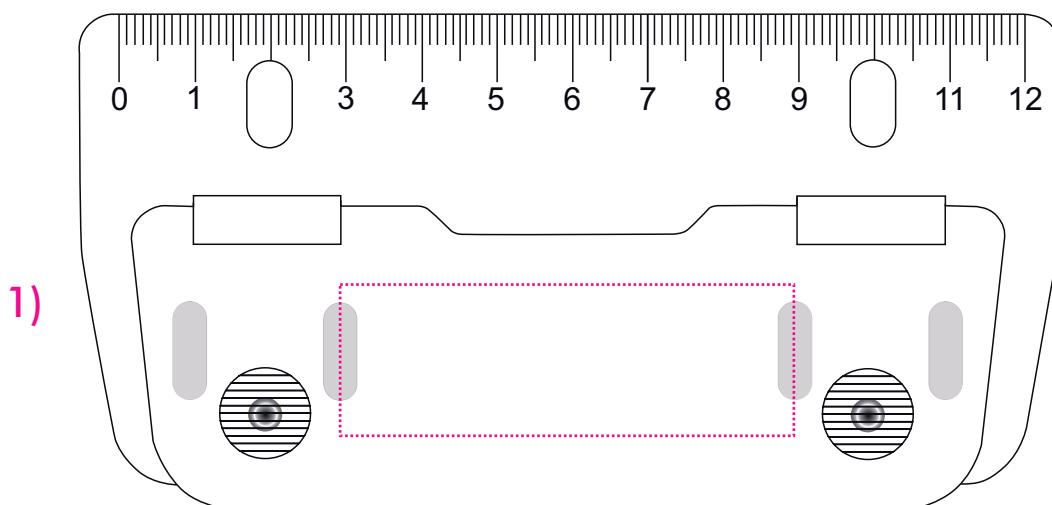

Sieb-/Tampondruck

Seite 1/2

Screen- / Pad printing | Zeefdruk / Tampondruk | Sérigraphie / Impression au tampon |
Serigrafía / Tampografía | Serigrafia / Tampografia

Art.Nr. 7798

1) 60 x 20 mm

Max. Druckfläche

Max. print area

Max. drukoppervlakte

Surface d'impression

Superficie máxima de impresión

Max. misura stampa

Druck max. 4c

Print max. 4c

Max. aantal kleuren druk 4c

Impression max. 4c

Impresión max. 4c

Max. colori da stampa 4c

Art.Nr. 7798

1) 66 x 28 mm

Max. Druckfläche

Max. print area

Max. drukoppervlakte

Surface d'impression

Superficie máxima de impresión

Max. misura stampa