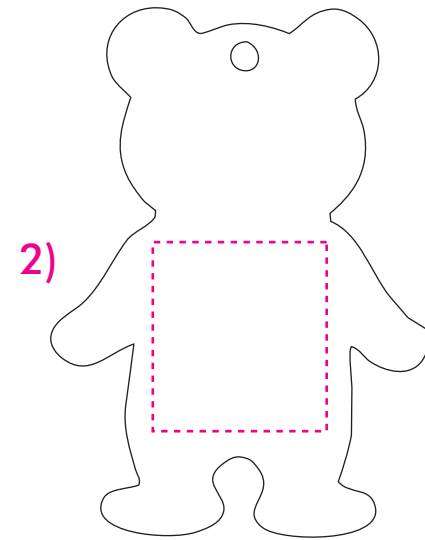

Sieb-/Tampondruck

Seite 1/1

Screen- / Pad printing | Zeefdruk / Tampondruk | Sérigraphie / Impression au tampon |
Serigrafía / Tampografía | Serigrafia / Tampografia

Art.Nr. 7800B

1) 23 x 25 mm

2) 23 x 25 mm

Max. Druckfläche

Max. print area

Max. drukoppervlakte

Surface d'impression

Superficie máxima de impresión

Max. misura stampa

Druck max. 4c

Print max. 4c

Max. aantal kleuren druk 4c

Impression max. 4c

Impresión max. 4c

Max. colori da stampa 4c

Mit Druck „Bär“/with impression „bear“/Met bedrukking „beer“/avec impression „ours“/con impresión „oso“/con stampa „urso“