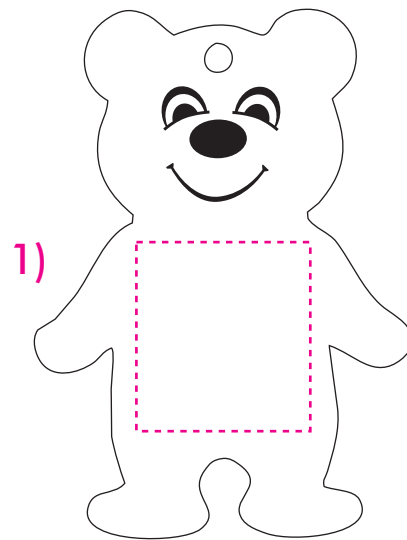

Sieb-/Tampondruck

Seite 1/1

Screen- / Pad printing | Zeefdruk / Tampondruk | Sérigraphie / Impression au tampon |
Serigrafía / Tampografía | Serigrafia / Tampografia

Art.Nr. 7800B

1) 23 x 25 mm

2) 23 x 25 mm

Max. Druckfläche

Max. print area

Max. drukoppervlakte

Surface d'impression

Superficie máxima de impresión

Max. misura stampa

Druck max. 4c

Print max. 4c

Max. aantal kleuren druk 4c

Impression max. 4c

Impresión max. 4c

Max. colori da stampa 4c

Mit Druck „Bär“/with impression „bear“/Met bedrukking „beer“/avec impression „ours“/con impresión „oso“/con stampa „urso“