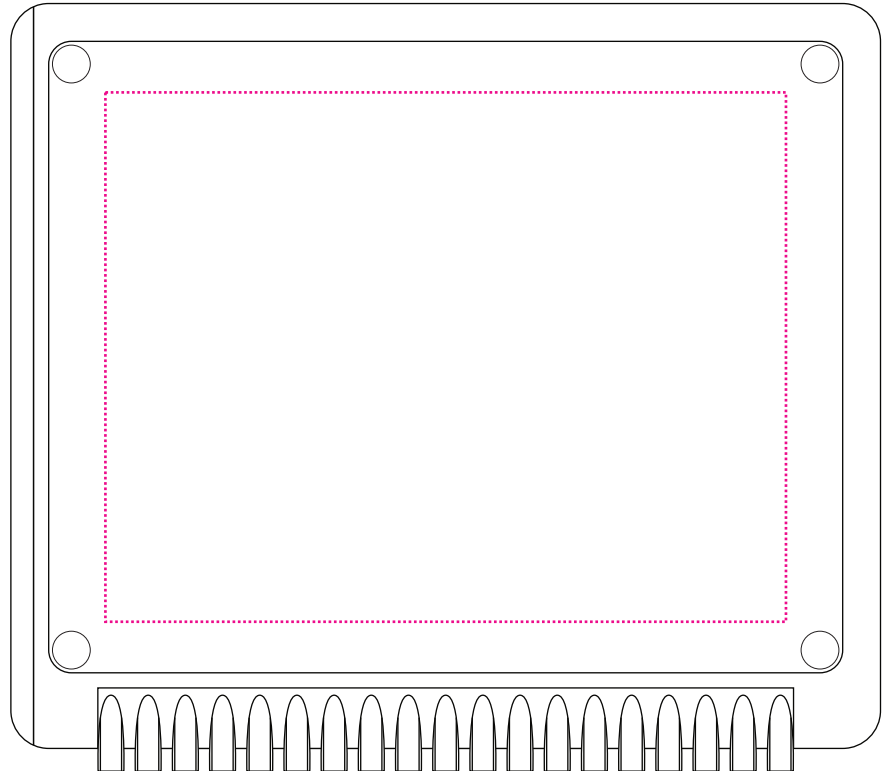

## Art.Nr. 7830

1) 90 x 70 mm

2) 90 x 70 mm

Max. Druckfläche

Max. print area

Max. drukoppervlakte

Surface d'impression

Superficie máxima de impresión

Max. misura stampa

----- 1)

Druck max. 7c

Print max. 7c

Max. aantal kleuren druk 7c

Impression max. 7c

Impresión max. 7c

Max. colori da stampa 7c

## Art.Nr. 7830

1) 115 x 98 mm

2) 115 x 98 mm

Max. Druckfläche

Max. print area

Max. drukoppervlakte

Surface d'impression

Superficie máxima de impresión