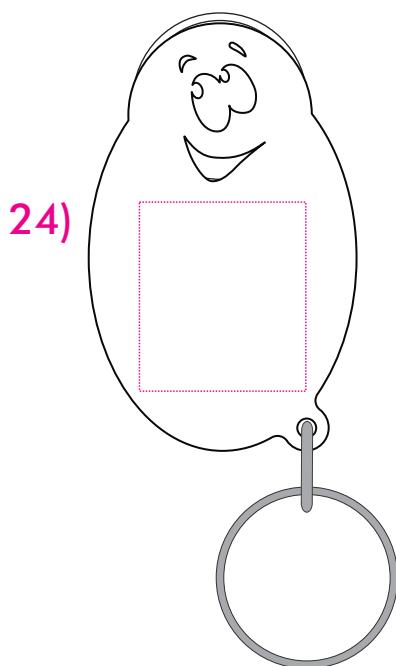

Sieb-/Tampondruck

Seite 1/1

Screen- / Pad printing | Zeefdruk / Tampondruk | Sérigraphie / Impression au tampon |
Serigrafía / Tampografía | Serigrafia / Tampografia

Art.Nr. 7855R

24) 22 x 25 mm

25) 22 x 25 mm

Max. Druckfläche

Max. print area

Max. drukoppervlakte

Surface d'impression

Superficie máxima de impresión

Max. misura stampa

Druck max. 4c

Print max. 4c

Max. aantal kleuren druk 4c

Impression max. 4c

Impresión max. 4c

Max. colori da stampa 4c

Art.Nr. 7855

24) 33 x 35 mm

25) 33 x 35 mm

Max. Druckfläche

Max. print area

Max. drukoppervlakte

Surface d'impression

Superficie máxima de impresión

Max. misure stampa

24)

25)