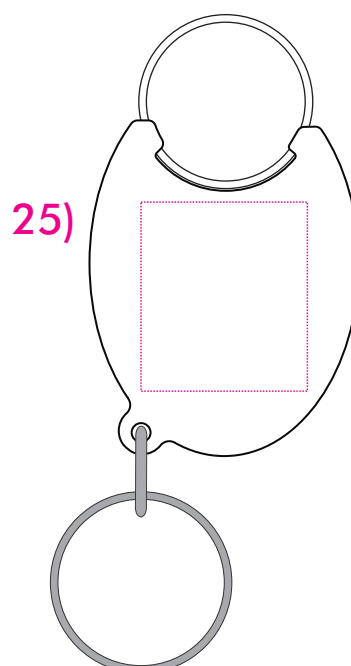

Sieb-/Tampondruck

Seite 1/1

Screen- / Pad printing | Zeefdruk / Tampondruk | Sérigraphie / Impression au tampon |
Serigrafía / Tampografía | Serigrafia / Tampografia

Art.Nr. 7855R

24) 22 x 25 mm

25) 22 x 25 mm

Max. Druckfläche

Max. print area

Max. drukoppervlakte

Surface d'impression

Superficie máxima de impresión

Max. misura stampa

Druck max. 4c

Print max. 4c

Max. aantal kleuren druk 4c

Impression max. 4c

Impresión max. 4c

Max. colori da stampa 4c

Art.Nr. 7855

24) 33 x 35 mm

25) 33 x 35 mm

Max. Druckfläche

Max. print area

Max. drukoppervlakte

Surface d'impression

Superficie máxima de impresión

Max. misure stampa

24)

25)