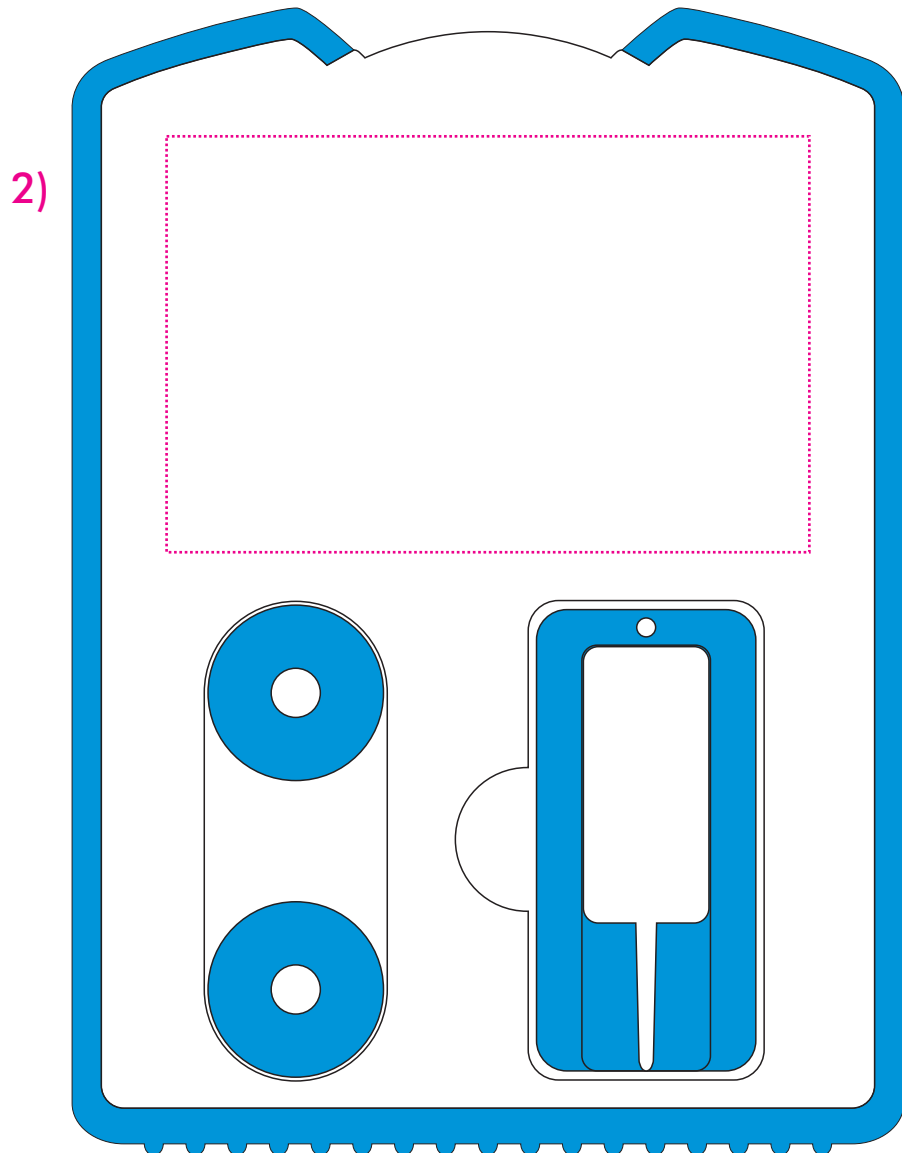

Sieb-/Tampondruck

Seite 1/2

Screen- / Pad printing | Zeefdruk / Tampondruk | Sérigraphie / Impression au tampon |
Serigrafía / Tampografía | Serigrafia / Tampografia

Art.Nr. 7987

2) 85 x 55 mm

Max. Druckfläche

Max. print area

Max. drukoppervlakte

Surface d'impression

Superficie máxima de impresión

Max. misura stampa

Druck max. 7c

Print max. 7c

Max. aantal kleuren druk 7c

Impression max. 7c

Impresión max. 7c

Max. colori da stampa 7c

Art.Nr. 7987

2) 100 x 62 mm

Max. Druckfläche

Max. print area

Max. drukoppervlakte