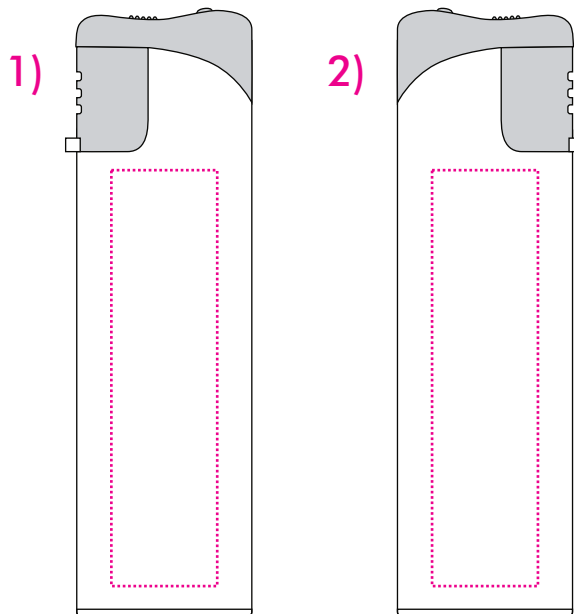

Sieb-/Tampondruck

Seite 1/2

Screen- / Pad printing | Zeefdruk / Tampondruk | Sérigraphie / Impression au tampon |
Serigrafía / Tampografía | Serigrafia / Tampografia

Art.Nr. 8068

1) 14 x 55 mm

2) 14 x 55 mm

Max. Druckfläche

Max. print area

Max. drukoppervlakte

Surface d'impression

Superficie máxima de impresión

Max. misura stampa

Druck max. 4c

Print max. 4c

Max. aantal kleuren druk 4c

Impression max. 4c

Impresión max. 4c

Max. colori da stampa 4c

Art.Nr. 8068

1) 16 x 73 mm

2) 16 x 73 mm

Max. Druckfläche

Max. print area

Max. drukoppervlakte

Surface d'impression

Superficie máxima de impresión

Max. misura stampa