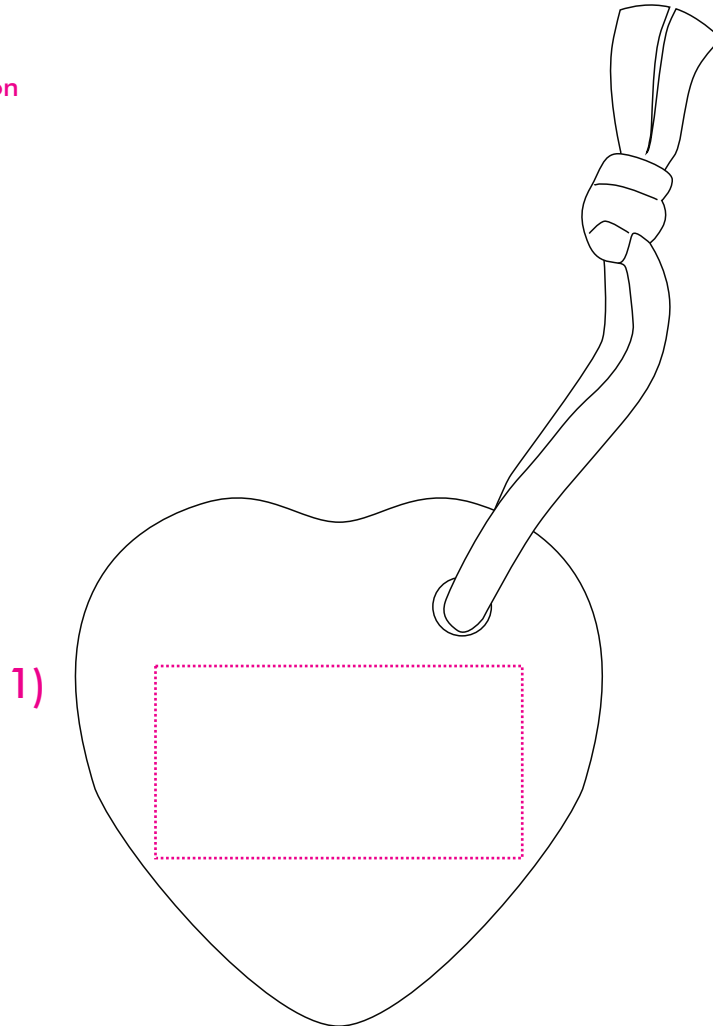

Art.Nr. 8413

1) 48 x 25 mm

Max. Druckfläche

Max. print area

Max. drukoppervlakte

Surface d'impression

Superficie máxima de impresión

Max. misura stampa

3mm Beschnittzugabe - 3 mm Bleed - 3 mm valse snit - 3 mm saigner - Sangrado de 3 mm - 3 mm di abbondanza

Begrenzung wichtiger Motivdetails/border important picture details/ Begrenzing belangrijke Motief details/
Touchent important image details/ Limitacion importantes detalles del diseño/ Limitazione importanti dettagli disegno (42 x 19 mm)