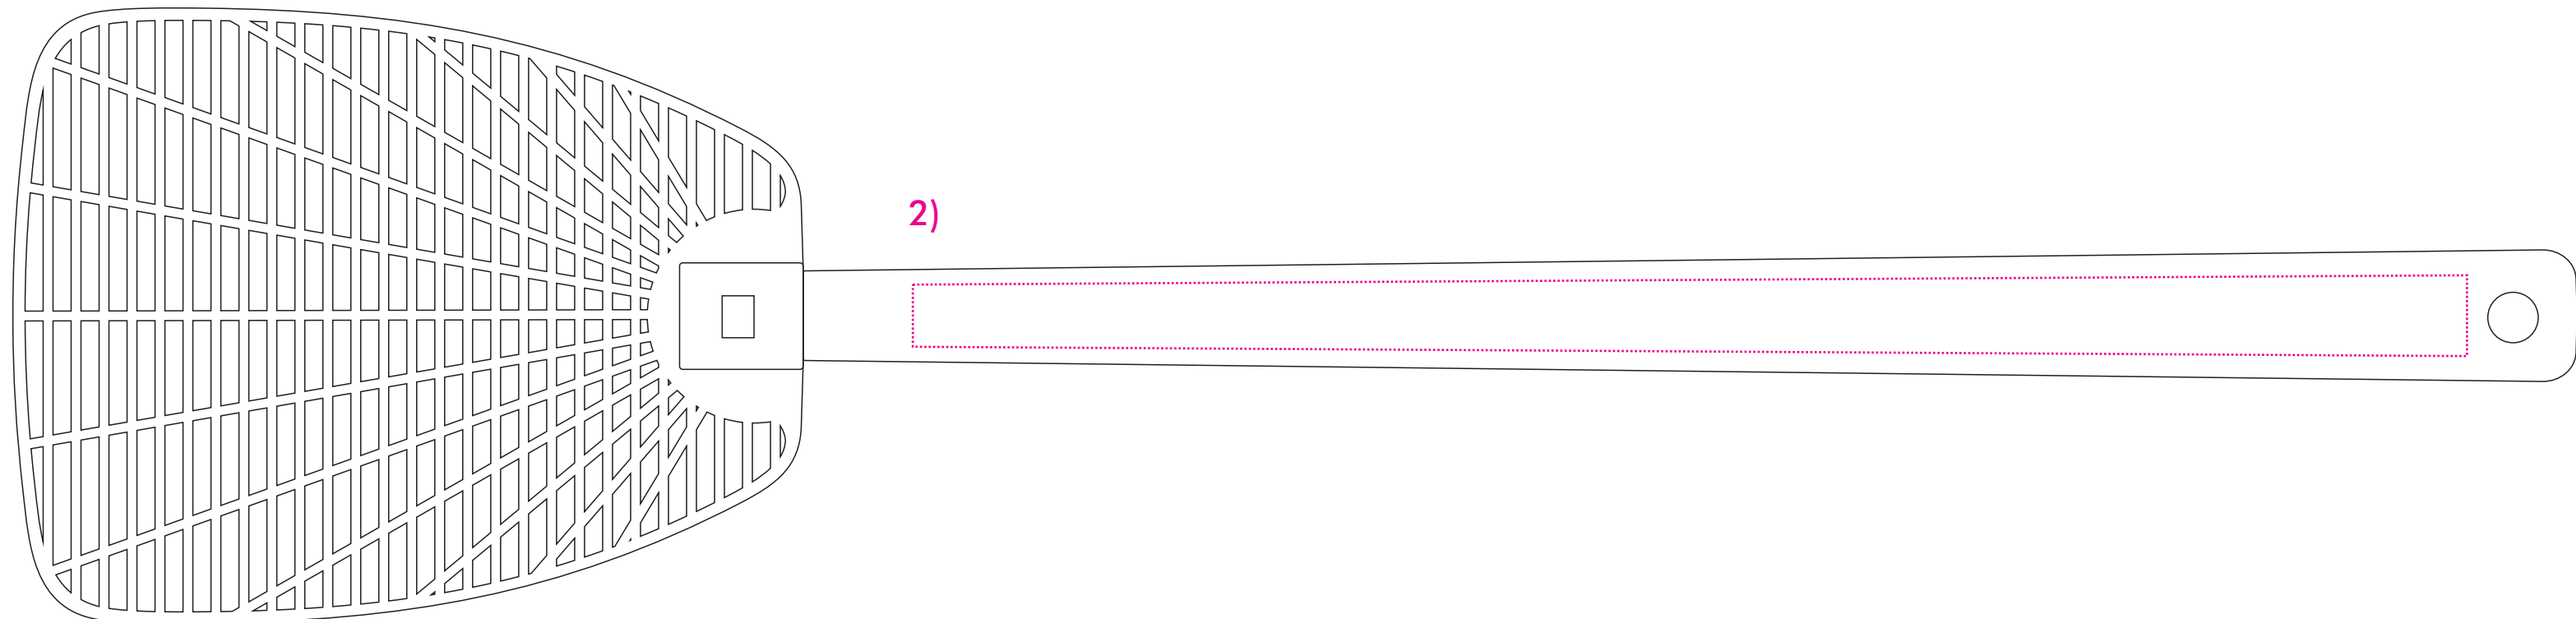

Sieb-/Tampondruck

Screen- / Pad printing | Zeefdruk / Tampondruk | Sérigraphie / Impression au tampon | Serigrafía / Tampografía | Serigrafia / Tampografia

Art.Nr. 8631

1) 250 x 13 mm

2) 250 x 13 mm

Max. Druckfläche

Max. print area

Max. drukoppervlakte

Surface d'impression

Superficie máxima de impresión

Max. misure stampa

Druck max. 7c

Print max. 7c

Max. aantal kleuren druk 7c

Impression max. 7c

Impresión max. 7c

Max. colori da stampa 7c

Digitaldruck

Digital printing | Digitale druk | Impression numérique | Impresión digital | Stampa digitale

Art.Nr. 8631

1) 280 x 13 mm

2) 280 x 13 mm