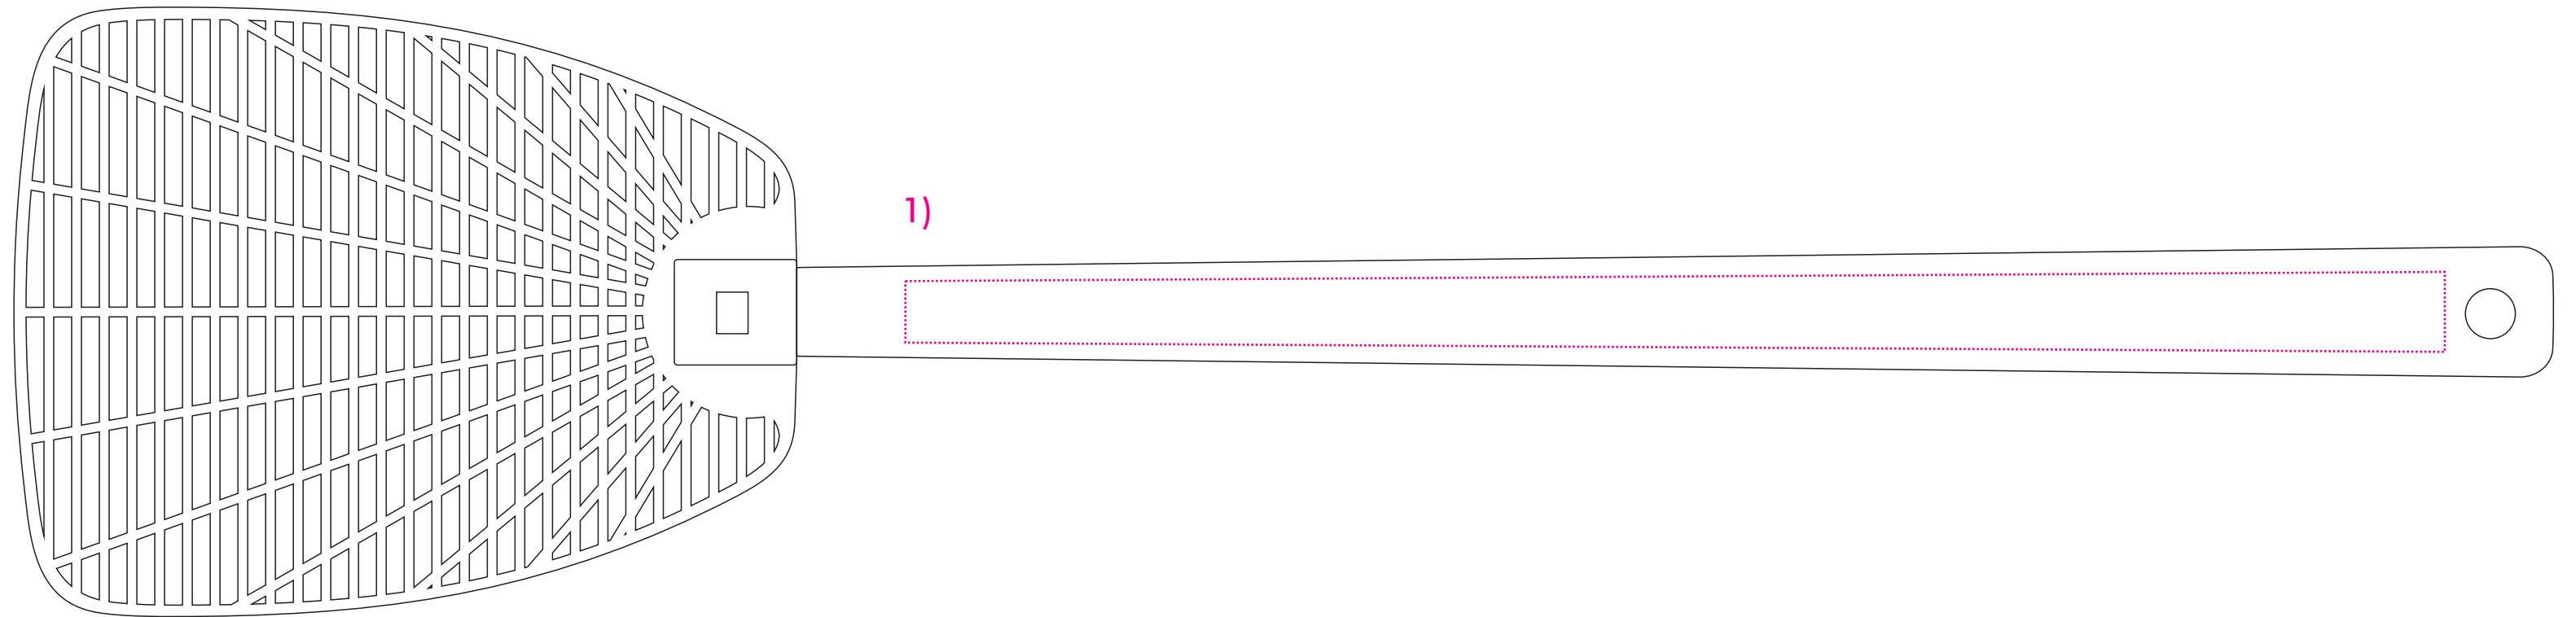

Sieb-/Tampondruck

Screen- / Pad printing | Zeefdruk / Tampondruk | Sérigraphie / Impression au tampon | Serigrafía / Tampografía | Serigrafia / Tampografia

Art.Nr. 8631

1) 250 x 13 mm

2) 250 x 13 mm

Max. Druckfläche

Max. print area

Max. drukoppervlakte

Surface d'impression

Superficie máxima de impresión

Max. misure stampa

Druck max. 7c

Print max. 7c

Max. aantal kleuren druk 7c

Impression max. 7c

Impresión max. 7c

Max. colori da stampa 7c

Digitaldruck

Digital printing | Digitale druk | Impression numérique | Impresión digital | Stampa digitale

Art.Nr. 8631

1) 280 x 13 mm

2) 280 x 13 mm