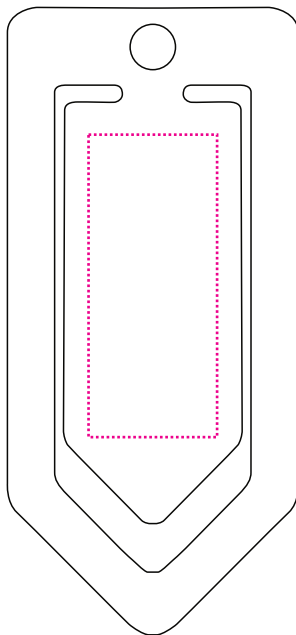

# Sieb-/Tampondruck

Seite 1/2

Screen- / Pad printing | Zeefdruk / Tampondruk | Sérigraphie / Impression au tampon |  
Serigrafía / Tampografía | Serigrafia / Tampografia

## Art.Nr. 8639

1) 17 x 40 mm

2) 17 x 40 mm

Max. Druckfläche

Max. print area

Max. drukoppervlakte

Surface d'impression

Superficie máxima de impresión

Max. misura stampa

-----  
Druck max. 4c

Print max. 4c

Max. aantal kleuren druk 4c

Impression max. 4c

Impresión max. 4c

Max. colori da stampa 4c

1)

## Art.Nr. 8639

1) 35 x 80 mm

2) 35 x 80 mm

Max. Druckfläche

Max. print area

Max. drukoppervlakte

Surface d'impression

Superficie máxima de impresión