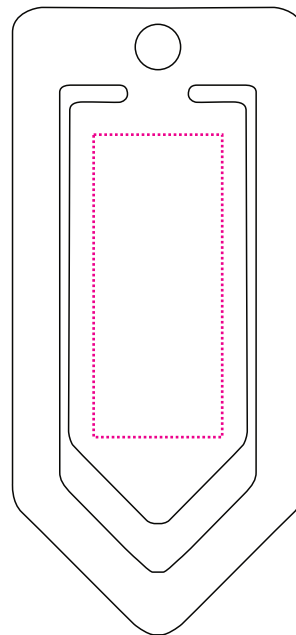

# Sieb-/Tampondruck

Seite 1/2

Screen- / Pad printing | Zeefdruk / Tampondruk | Sérigraphie / Impression au tampon |  
Serigrafía / Tampografía | Serigrafia / Tampografia

## Art.Nr. 8639

1) 17 x 40 mm

2) 17 x 40 mm

Max. Druckfläche

Max. print area

Max. drukoppervlakte

Surface d'impression

Superficie máxima de impresión

Max. misura stampa

-----  
Druck max. 4c

Print max. 4c

Max. aantal kleuren druk 4c

Impression max. 4c

Impresión max. 4c

Max. colori da stampa 4c

1)

## Art.Nr. 8639

1) 35 x 80 mm

2) 35 x 80 mm

Max. Druckfläche

Max. print area

Max. drukoppervlakte

Surface d'impression

Superficie máxima de impresión