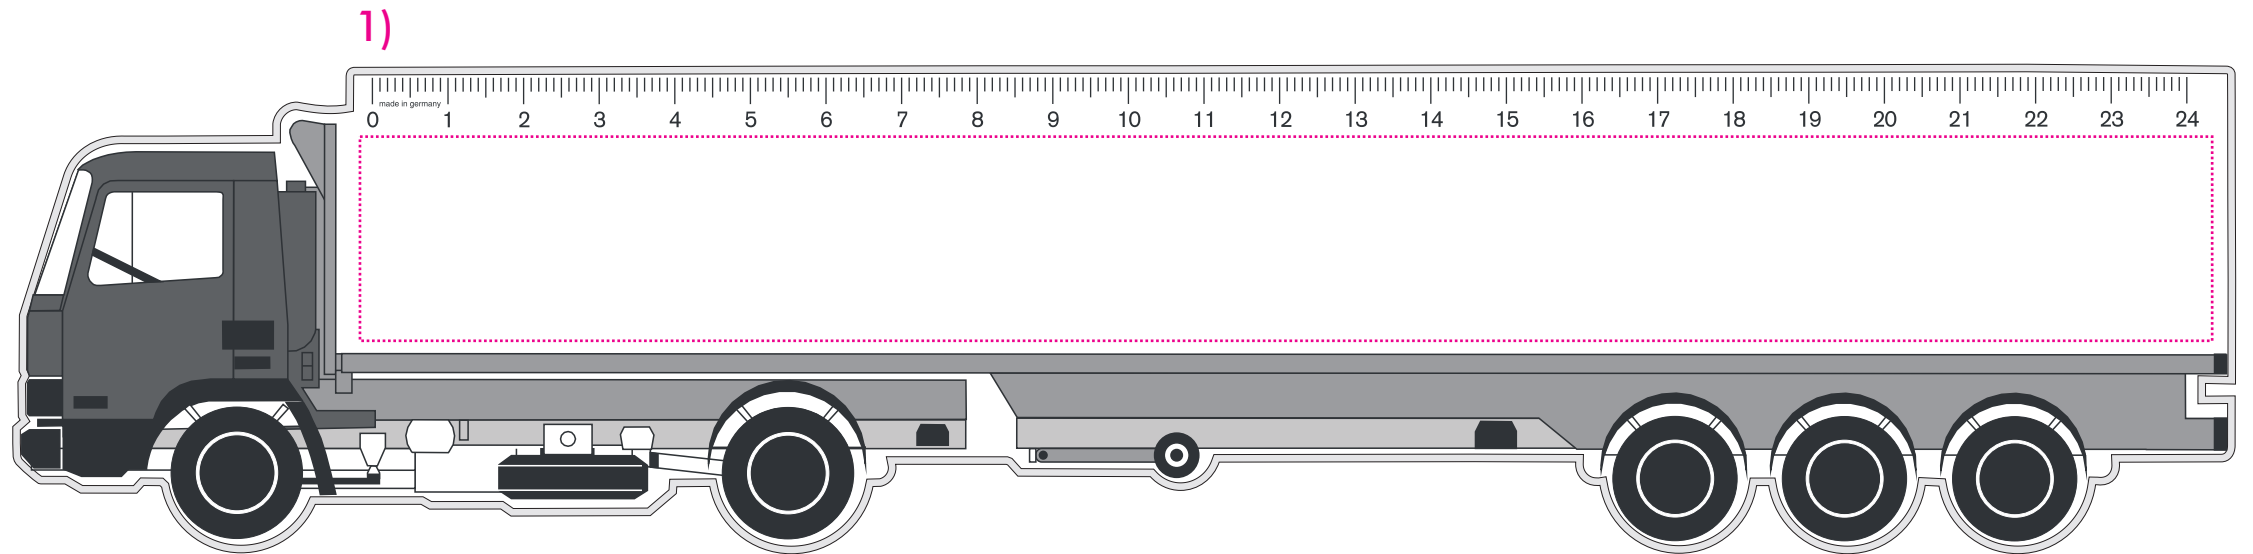

Sieb-/Tampondruck

Screen- / Pad printing | Zeefdruk / Tampondruk | Sérigraphie / Impression au tampon |
Serigrafía / Tampografía | Serigrafia / Tampografia

Seite 1/2

Art.Nr. 8641

1) 245 x 27 mm

Max. Druckfläche

Max. print area

Max. drukoppervlakte

Surface d'impression

Superficie máxima de impresión

Max. misure stampa

Druck max. 7c

Print max. 7c

Max. aantal kleuren druk 7c

Impression max. 7c

Impresión max. 7c

Max. colori da stampa 7c

Digitaldruck

Digital printing | Digitale druk | Impression numérique | Impresión digital | Stampa digitale

Art.Nr. 8641

1) 291 x 61 mm

Max. Druckfläche

Max. print area

Max. drukoppervlakte

Surface d'impression

Superficie máxima de impresión

Max. misura stampa

Seite 2/2

made in germany

0 1 2 3 4 5 6 7 8 9 10 11 12 13 14 15 16 17 18 19 20 21 22 23 24