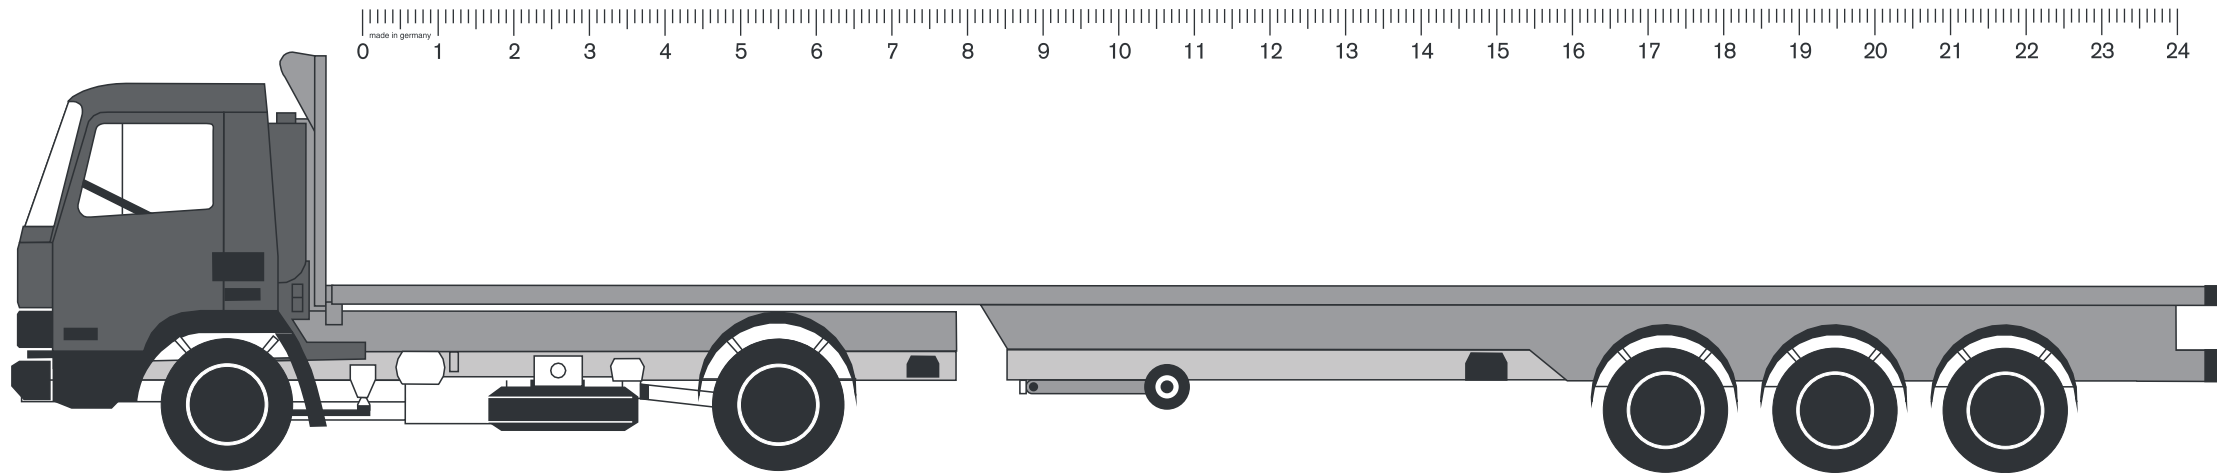

made in germany

0 1 2 3 4 5 6 7 8 9 10 11 12 13 14 15 16 17 18 19 20 21 22 23 24