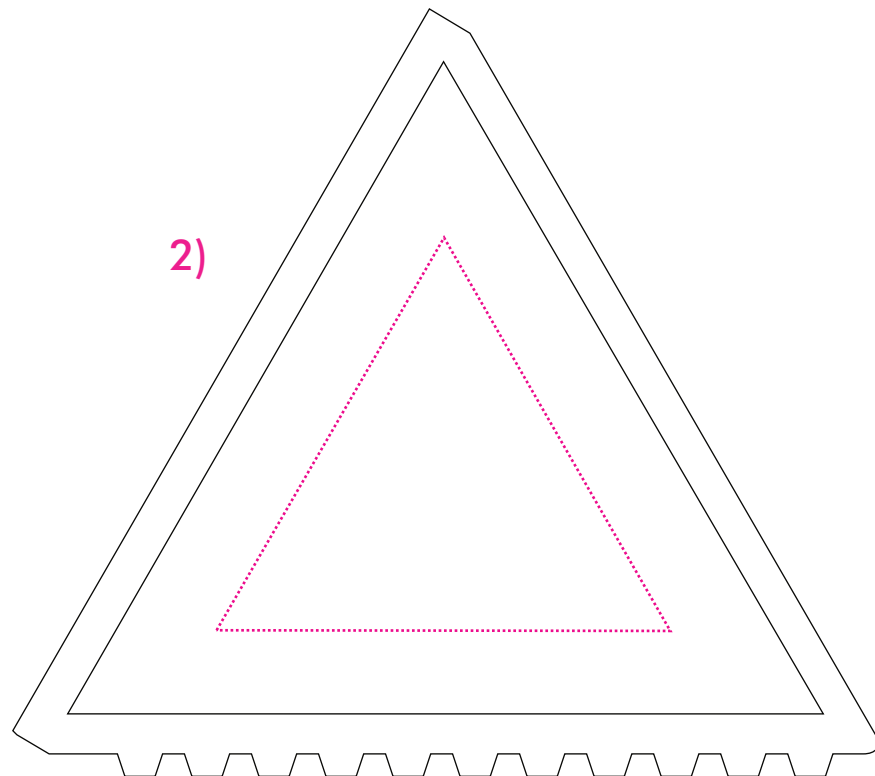

## Art.Nr. 8644

1) 60 x 52 mm

2) 60 x 52 mm

Max. Druckfläche

Max. print area

Max. drukoppervlakte

Surface d'impression

Superficie máxima de impresión

Max. misura stampa

-----  
Druck max. 3c

Print max. 3c

Max. aantal kleuren druk 3c

Impression max. 3c

Impresión max. 3c

Max. colori da stampa 3c

## Art.Nr. 8644

1) 92 x 78 mm

2) 92 x 78 mm

Max. Druckfläche

Max. print area

Max. drukoppervlakte

Surface d'impression

Superficie máxima de impresión