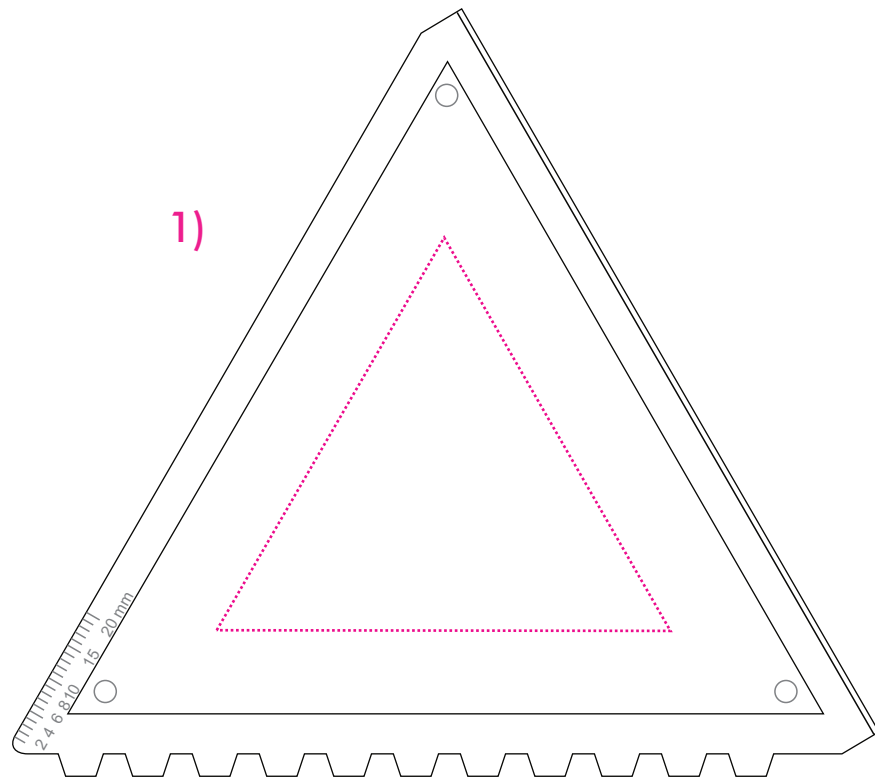

## Art.Nr. 8644

1) 60 x 52 mm

2) 60 x 52 mm

Max. Druckfläche

Max. print area

Max. drukoppervlakte

Surface d'impression

Superficie máxima de impresión

Max. misura stampa

-----  
Druck max. 3c

Print max. 3c

Max. aantal kleuren druk 3c

Impression max. 3c

Impresión max. 3c

Max. colori da stampa 3c

## Art.Nr. 8644

1) 92 x 78 mm

2) 92 x 78 mm

Max. Druckfläche

Max. print area

Max. drukoppervlakte

Surface d'impression

Superficie máxima de impresión