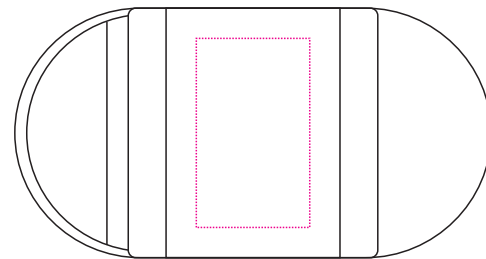

## Art.Nr. 8702

16) 15 x 25 mm

17) 15 x 25 mm

Max. Druckfläche

Max. print area

Max. drukoppervlakte

Surface d'impression

Superficie máxima de impresión

Max. misure stampa

Druck max. 4c

Print max. 4c

Max. aantal kleuren druk 4c

Impression max. 4c

Impresión max. 4c

Max. colori da stampa 4c

Radiergummi  
Eraser  
Gom  
Gomme  
goma de borrar  
gomma da cancellare

## Art.Nr. 8702

16) 20 x 28 mm

17) 20 x 28 mm

Max. Druckfläche

Max. print area

Max. drukoppervlakte

Surface d'impression

Superficie máxima de impresión

Max. misure stampa