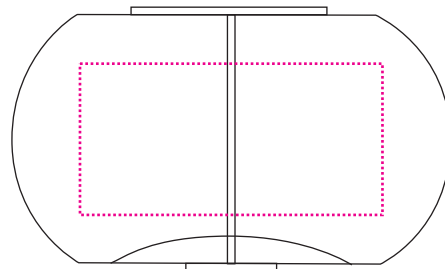

## Art.Nr. 8974

16) 40 x 20 mm

Max. Druckfläche

Max. print area

Max. drukoppervlakte

Surface d'impression

Superficie máxima de impresión

Max. misura stampa

-----  
Druck max. 2c

Print max. 2c

Max. aantal kleuren druk 2c

Impression max. 2c

Impresión max. 2c

Max. colori da stampa 2c

16)

## Art.Nr. 8974

16) 53 x 28 mm

Max. Druckfläche

Max. print area

Max. drukoppervlakte

Surface d'impression

Superficie máxima de impresión

Max. misura stampa