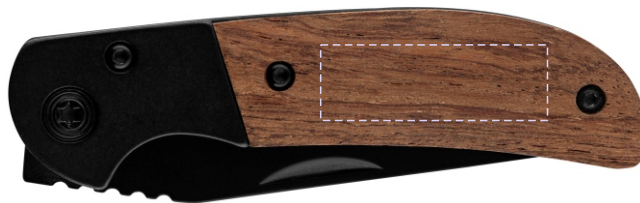

Artikelnummer **767-00.000**

schwarz/braun

Darstellung 1:1

Co²-Gravur auf Holz

Gravur auf Klinge

Korrekturabzug

- Tampondruck** nicht möglich
- Digitaldruck** nicht möglich
- Lasergravur** L5 auf Klinge 25x4
- CO2-Gravur** L5-CO2 auf Holz 30x10
- Blindprägung** nicht möglich
- Farbprägung** nicht möglich

Darstellung Logo 1:1

ACHTUNG:

Wir weisen darauf hin, dass dieser Korrekturabzug lediglich zur besseren Ansicht sowie zur leichten Kontrolle des Druckstandes/-textes dient. Er ist nicht maßgeblich für die Qualität des Druckes! Abweichungen hinsichtlich Logoplatzierung, Farbwiedergabe und Produktdetails bleiben vorbehalten, es sei denn Sie geben uns eine genaue Platzierung mit Abstand links/recht und oben/unten in mm an.