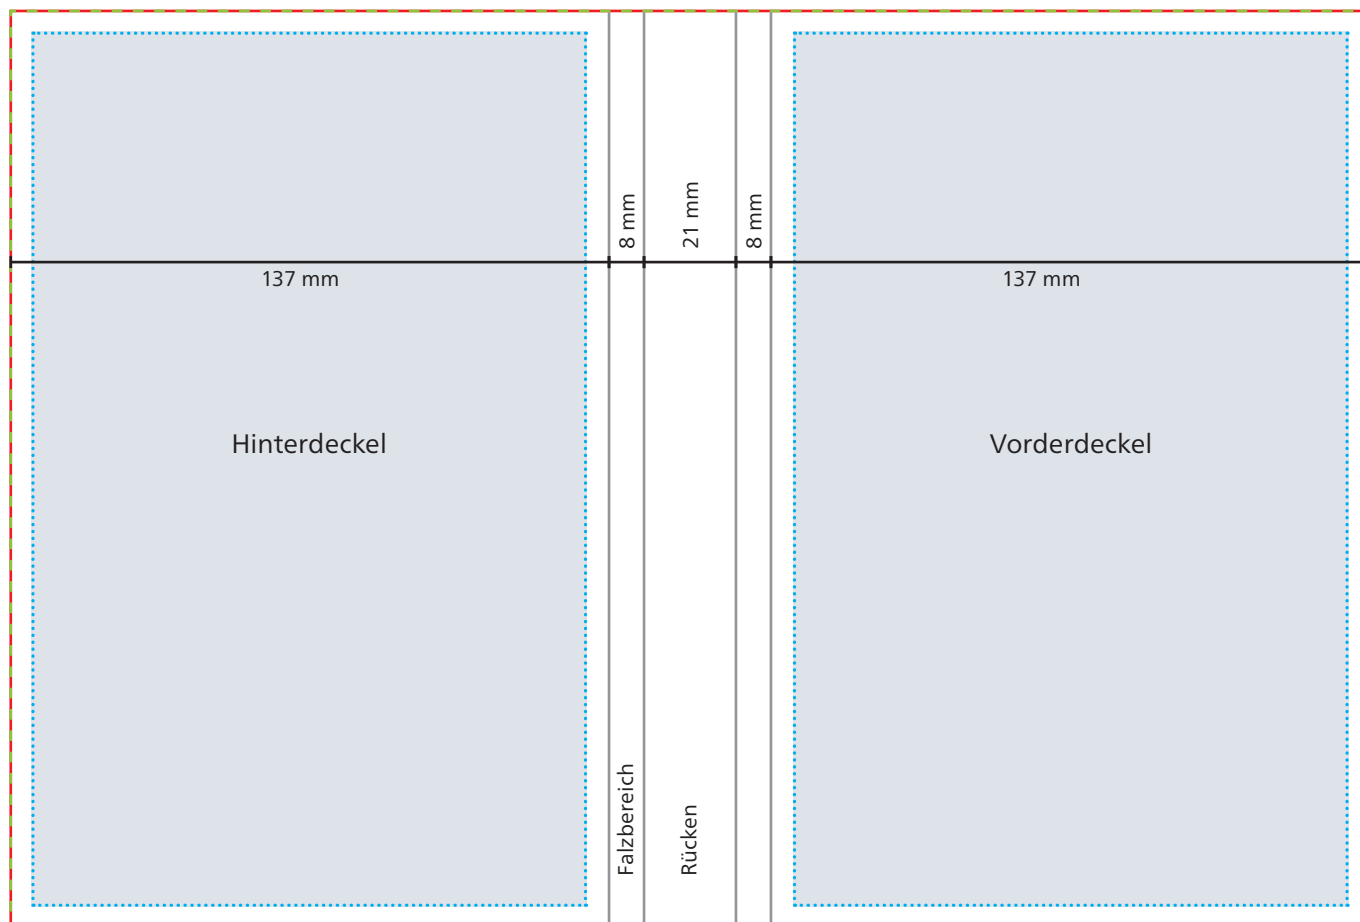

## Einband

 **Datenformat/Endformat**  
311 x 210 mm

 **Druckbild**

 **Safe area**  
Vorder- und Hinterdeckel: 131 x 204 mm

Abstand: mindestens 3 mm

 **Max. Motivgröße:** 100 x 50 mm

Das Grafik-Datenblatt ist nicht maßstabsgetreu und stellt keine Druckvorlage dar. Auf Wunsch stellen wir Ihnen gerne entsprechende Standskizzen und Layoutvorlagen im Originalformat bereit.