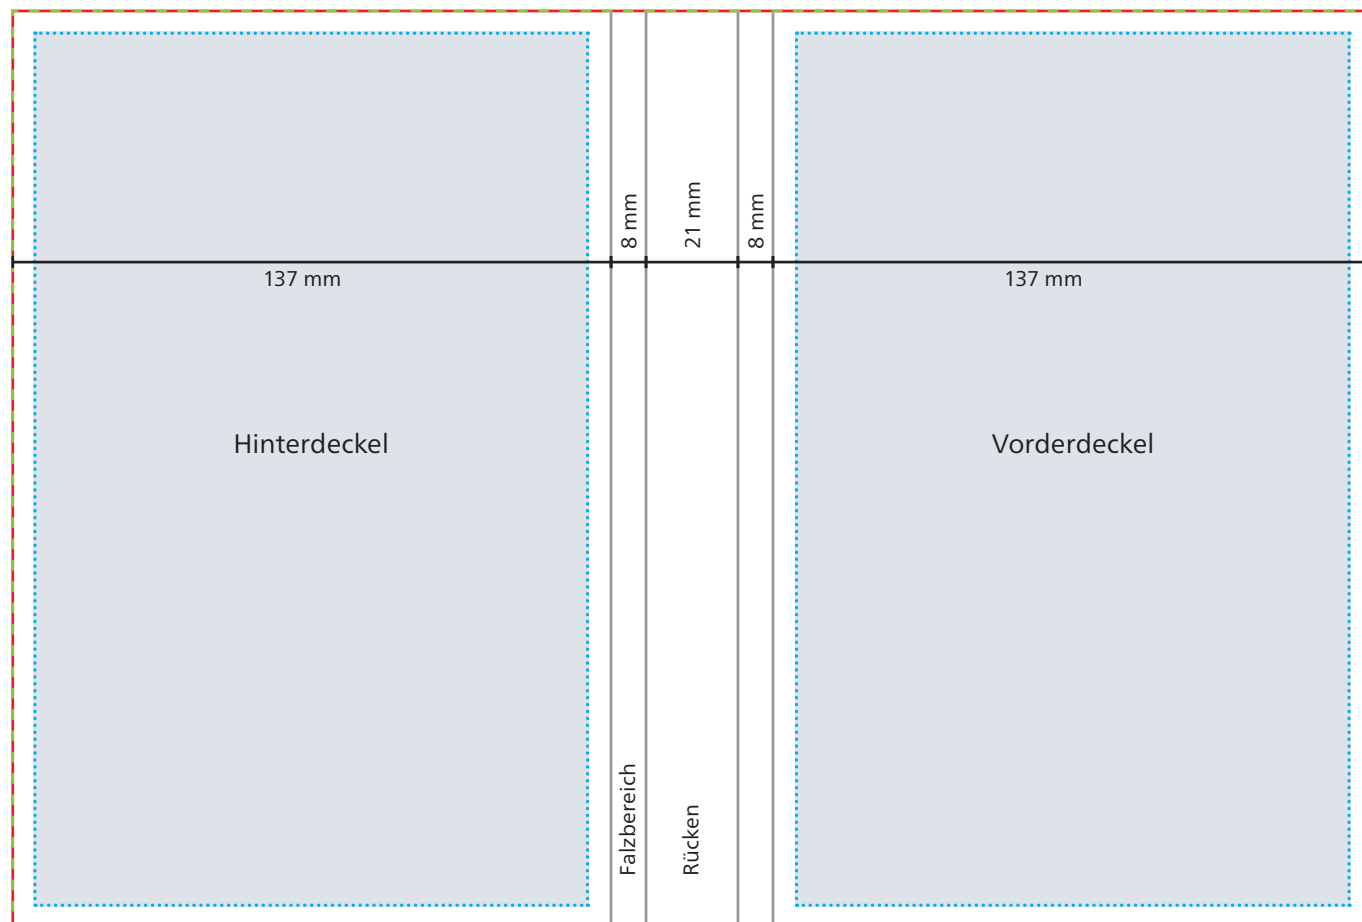

## Einband

 **Datenformat/Endformat**  
311 x 210 mm

 **Druckbild**

 **Safe area**  
Vorder- und Hinterdeckel: 131 x 204 mm

Abstand: mindestens 3 mm

 **Max. Motivgröße:** 100 x 50 mm

Das Grafik-Datenblatt ist nicht maßstabsgetreu und stellt keine Druckvorlage dar. Auf Wunsch stellen wir Ihnen gerne entsprechende Standskizzen und Layoutvorlagen im Originalformat bereit.