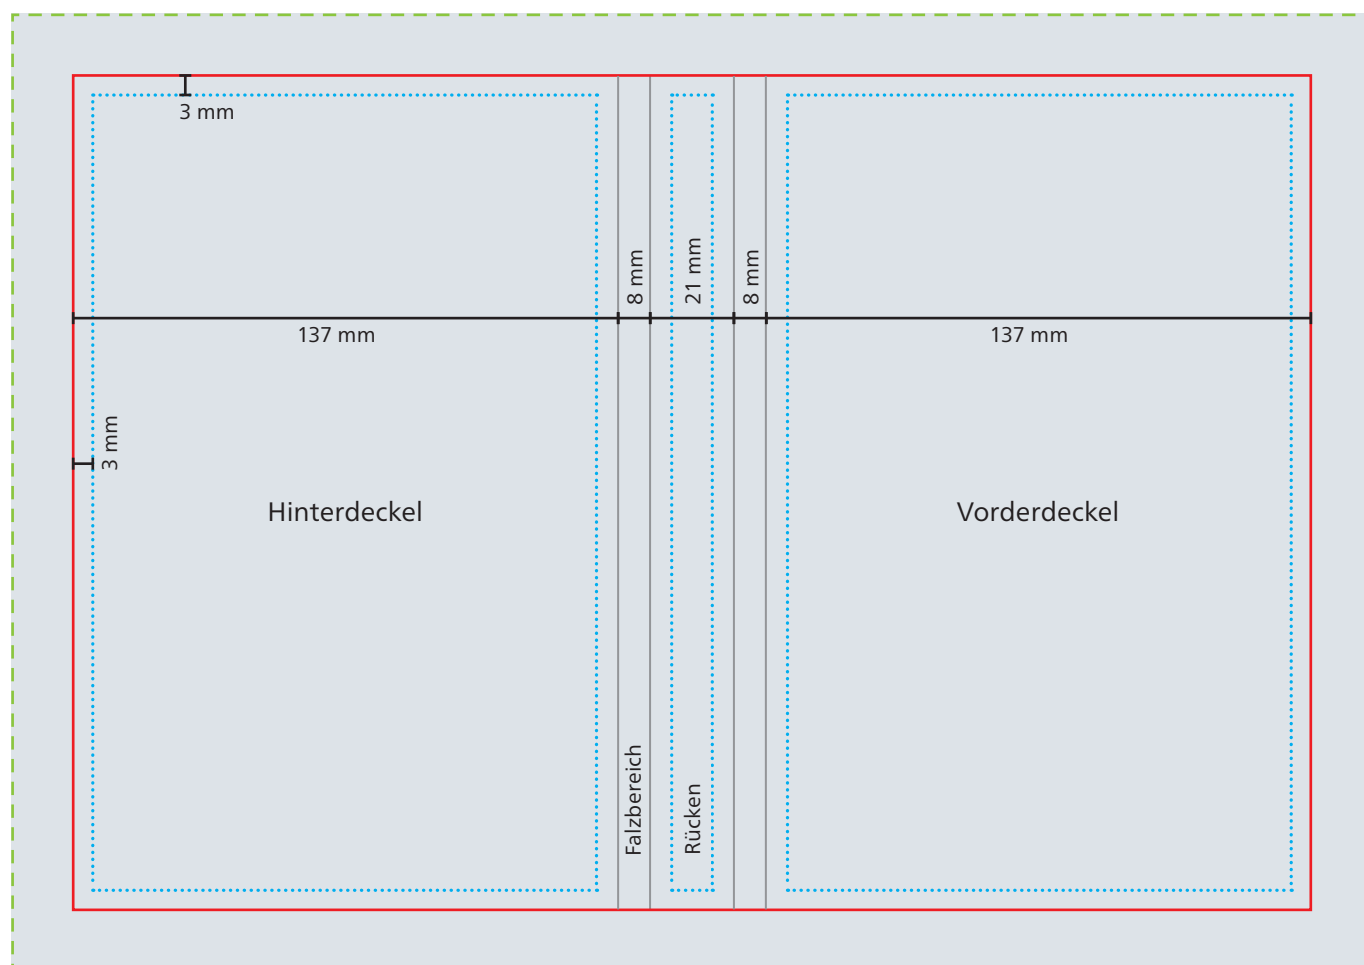

Einband

--- Datenformat
341 x 240 mm

— Werbefläche Endformat
311 x 210 mm

■ Druckbild
inkl. 15 mm Überfüllung

□ Safe area
Vorder- und Hinterdeckel: 131 x 204 mm
Rücken: 15 x 204 mm

Das Grafik-Datenblatt ist nicht maßstabsgetreu und stellt keine Druckvorlage dar. Auf Wunsch stellen wir Ihnen gerne entsprechende Standskizzen und Layoutvorlagen im Originalformat bereit.