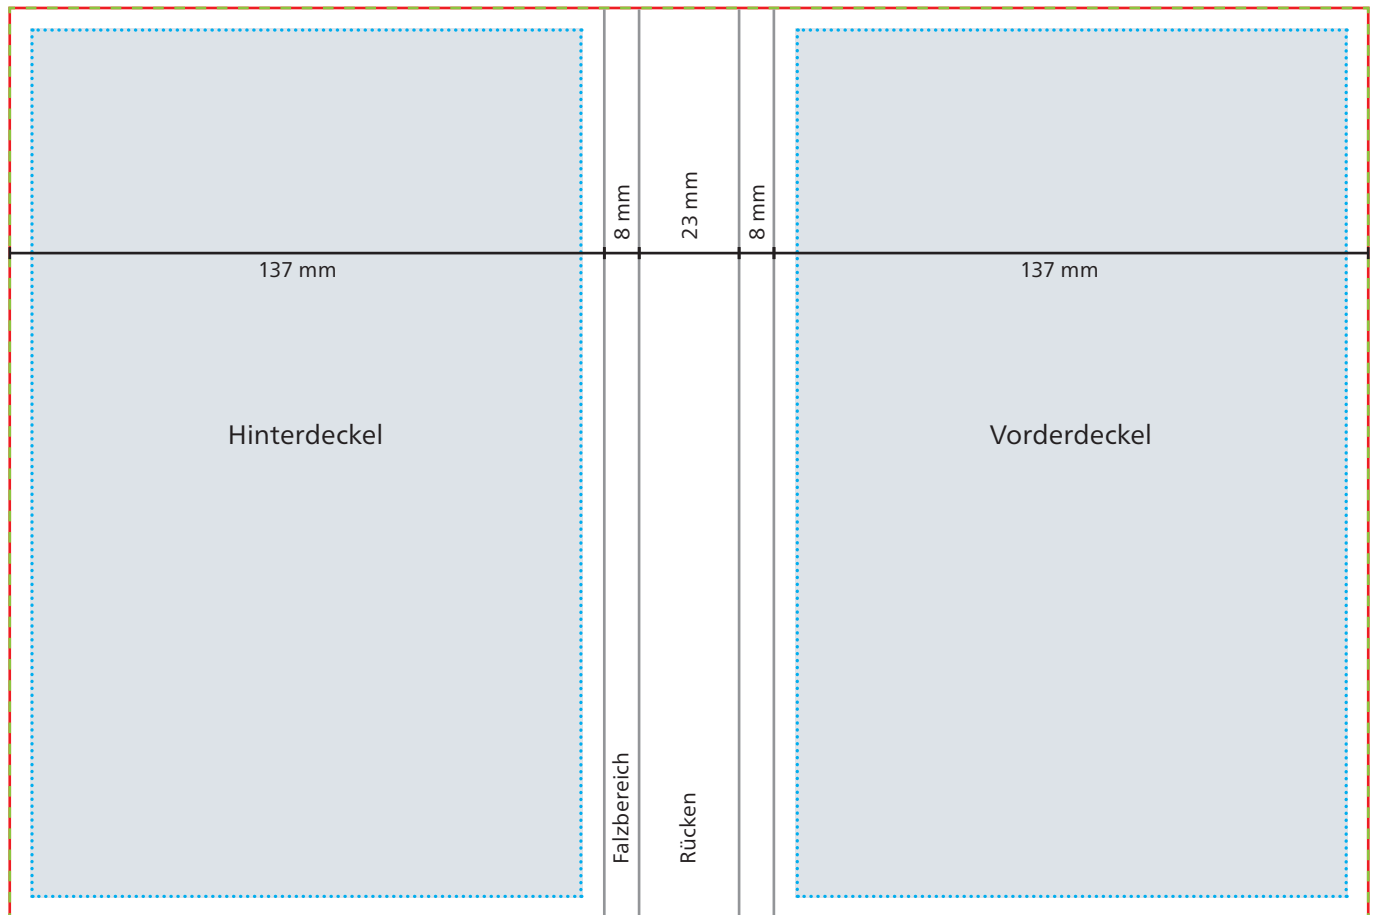

Einband

 **Datenformat/Endformat**
313 x 210 mm

 **Druckbild**

 **Safe area**
Vorder- und Hinterdeckel: 131 x 204 mm

Abstand: mindestens 3 mm

 **Max. Motivgröße:** 100 x 50 mm

Das Grafik-Datenblatt ist nicht maßstabsgetreu und stellt keine Druckvorlage dar. Auf Wunsch stellen wir Ihnen gerne entsprechende Standskizzen und Layoutvorlagen im Originalformat bereit.