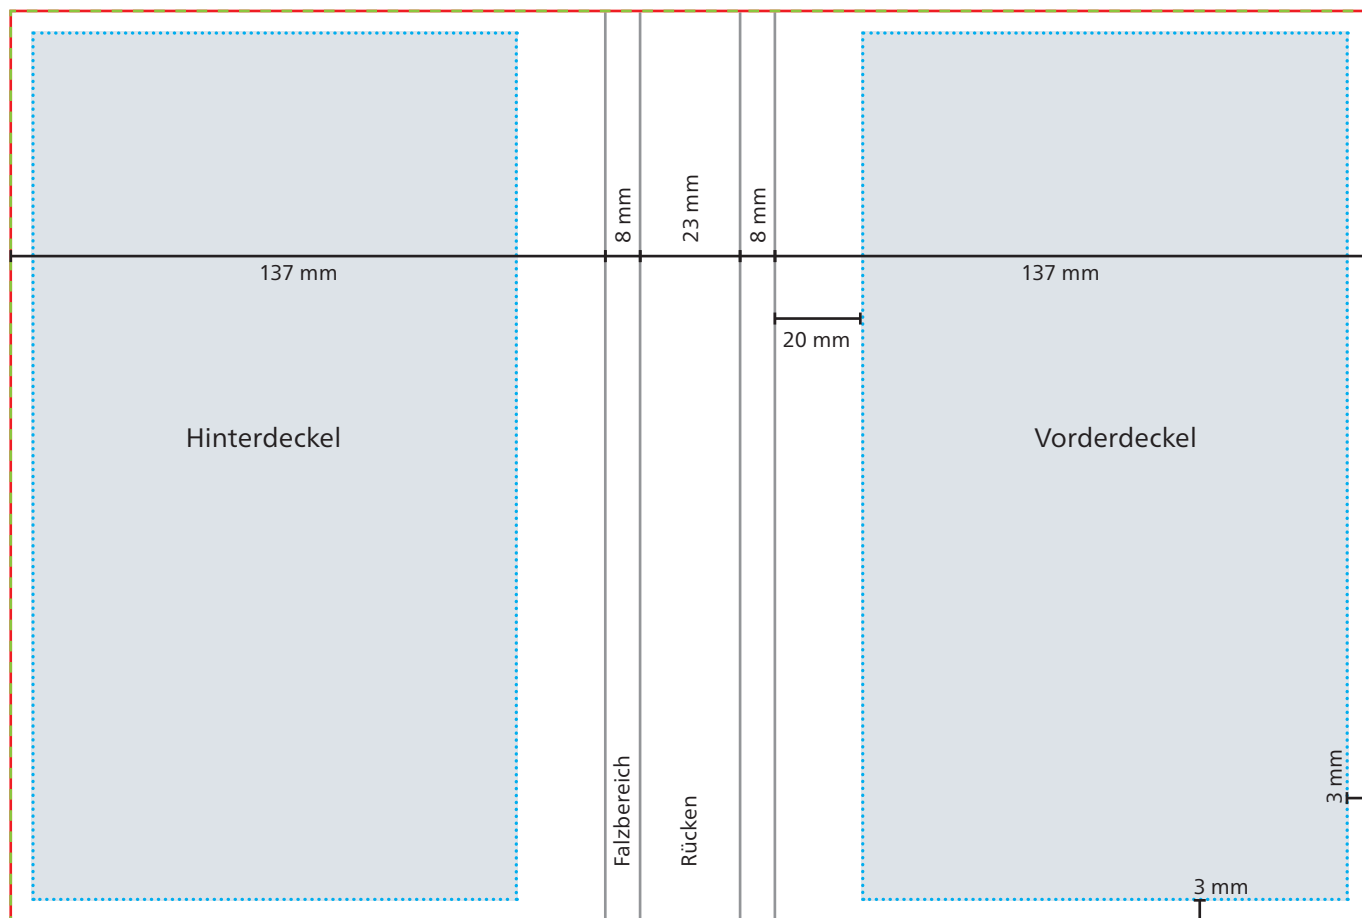

Einband

 **Datenformat/Endformat**
313 x 210 mm

 **Druckbild**

 **Safe area**
Vorder- und Hinterdeckel: 114 x 204 mm

 **Max. Motivgröße:** 100 x 50 mm

Das Grafik-Datenblatt ist nicht maßstabsgetreu und stellt keine Druckvorlage dar. Auf Wunsch stellen wir Ihnen gerne entsprechende Standardskizzen und Layoutvorlagen im Originalformat bereit.