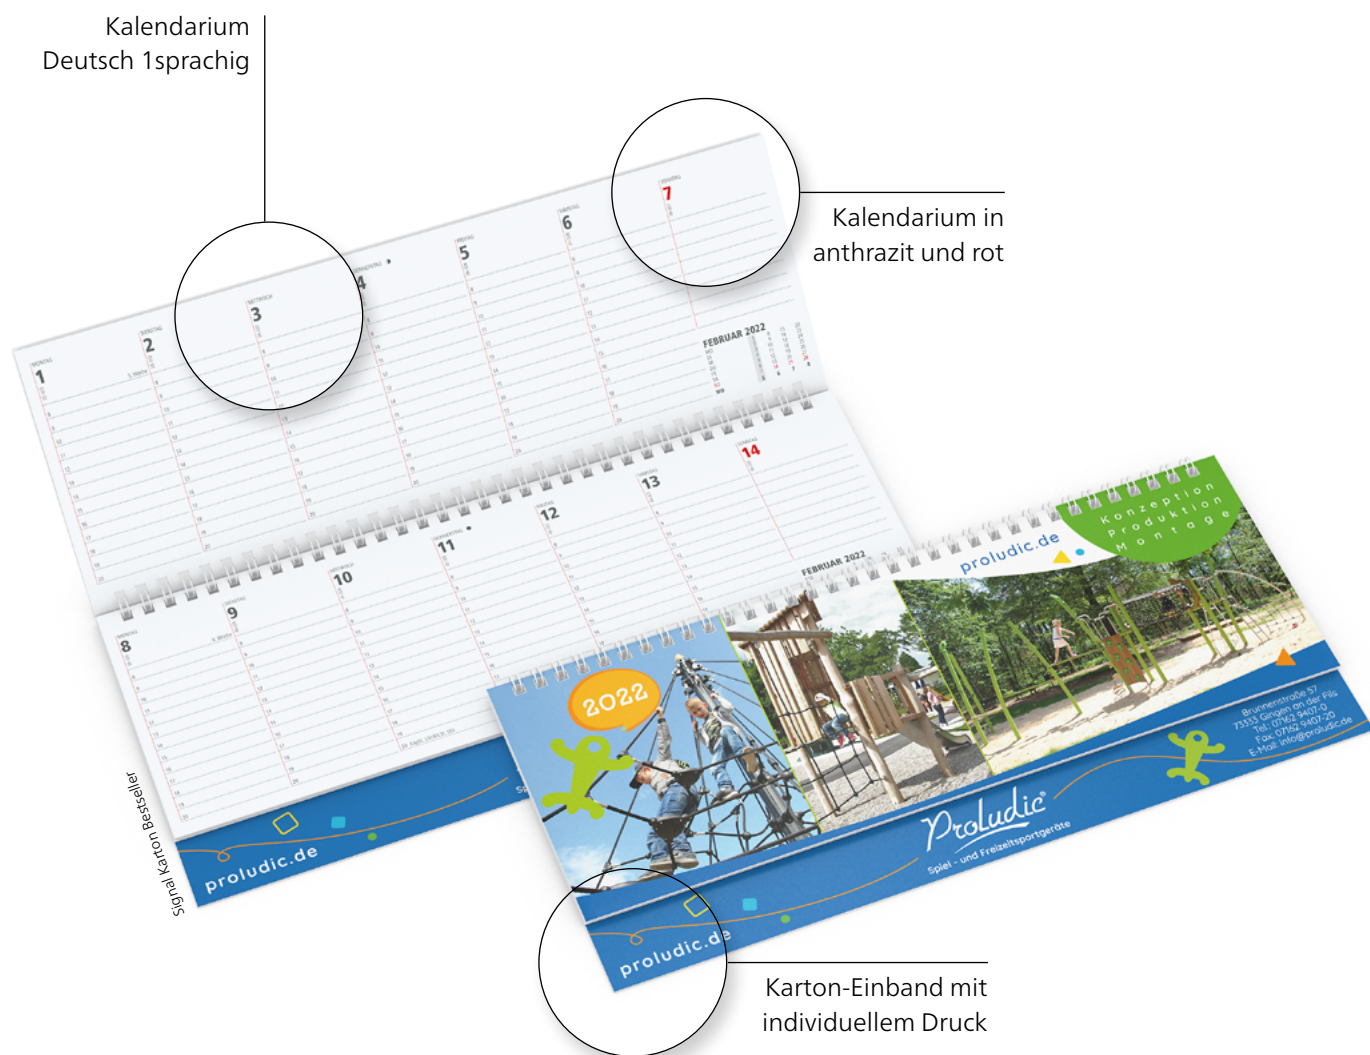

SIGNAL

Tisch-Querkalender.

Preiswerter Tisch-Querkalender mit 64 Seiten.

Der Tisch-Querkalender Signal als preiswertes Einstiegsmodell mit deutschem Kalendarium zeigt eine Woche auf einer Seite. Der komplette Einband kann als Werbefläche genutzt werden.

- Format: 304 x 135 mm
- Je Woche 1 Seite
- 64 Seiten Umfang mit weißer Wire-O-Bindung
- Kalendariumsfarben anthrazit und rot
- Karton-Einband

- ✓ Preisgünstiges Einstiegsmodell
- ✓ Inklusive Werbeeindruck in 4C-Quality Digital auf Ober- und Unterdeckel
- ✓ Übersichtlicher Informationsteil vor dem Kalendarium