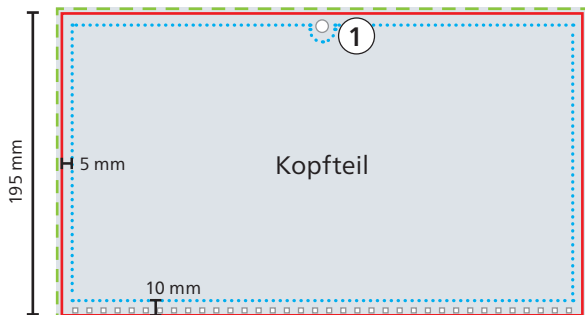

## Rückwand

### Kopfteil

- - - **Datenformat**  
341 x 201 mm
- **Werbefläche Endformat**  
335 x 195 mm

**Druckbild**  
inkl. 3 mm Beschnitt

**Safe area**  
325 x 180 mm

### Rückwand-Teile

- - - **Datenformat**  
341 x 211 mm
- **Werbefläche Endformat**  
335 x 205 mm

**Druckbild**  
inkl. 3 mm Beschnitt

**Safe area**  
Zwischenleiste: 325 x 30 mm  
Fußleiste: 325 x 35 mm

① **Aufhängeöse**  
13 mm bis Unterkante (ø 8 mm)

② **Überfüllung**  
Zwischenl.: Motiv 3 mm nach oben überfüllen  
Fußleiste: Motiv 3 mm nach oben überfüllen

Das Grafik-Datenblatt ist nicht maßstabsgetreu und stellt keine Druckvorlage dar. Auf Wunsch stellen wir Ihnen gerne entsprechende Standskizzen und Layoutvorlagen im Originalformat bereit.