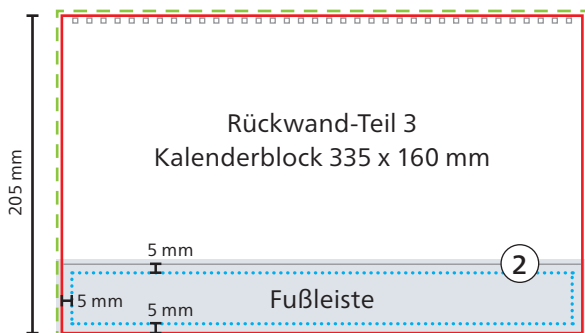

### Kopfteil

- - - **Datenformat**  
341 x 201 mm
- **Werbefläche Endformat**  
335 x 195 mm

**Druckbild**  
inkl. 3 mm Beschnitt

**Safe area**  
325 x 180 mm

### Rückwand-Teile

- - - **Datenformat**  
341 x 211 mm
- **Werbefläche Endformat**  
335 x 205 mm

**Druckbild**  
inkl. 3 mm Beschnitt

**Safe area**  
Zwischenleiste: 325 x 30 mm  
Fußleiste: 325 x 35 mm

① **Aufhängeöse**  
13 mm bis Unterkante (ø 8 mm)

② **Überfüllung**  
Zwischenl.: Motiv 3 mm nach oben überfüllen  
Fußleiste: Motiv 3 mm nach oben überfüllen

Das Grafik-Datenblatt ist nicht maßstabsgetreu und stellt keine Druckvorlage dar. Auf Wunsch stellen wir Ihnen gerne entsprechende Standskizzen und Layoutvorlagen im Originalformat bereit.