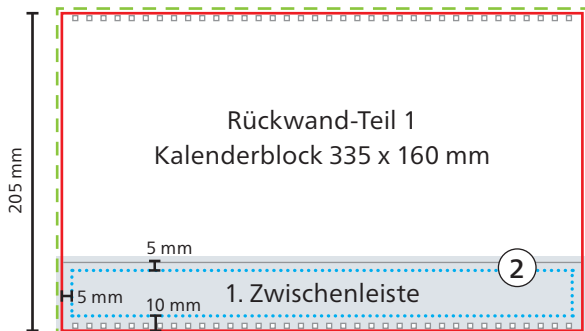

## Rückwand

### Kopfteil

- - - **Datenformat**  
341 x 201 mm
- **Werbefläche Endformat**  
335 x 195 mm

**Druckbild**  
inkl. 3 mm Beschnitt

**Safe area**  
325 x 180 mm

### Rückwand-Teile

- - - **Datenformat**  
341 x 211 mm
- **Werbefläche Endformat**  
335 x 205 mm

**Druckbild**  
inkl. 3 mm Beschnitt

**Safe area**  
Zwischenleiste: 325 x 30 mm  
Fußleiste: 325 x 35 mm

① **Aufhängeöse**  
13 mm bis Unterkante (ø 8 mm)

② **Überfüllung**  
Zwischenl.: Motiv 3 mm nach oben überfüllen  
Fußleiste: Motiv 3 mm nach oben überfüllen

Das Grafik-Datenblatt ist nicht maßstabsgetreu und stellt keine Druckvorlage dar. Auf Wunsch stellen wir Ihnen gerne entsprechende Standskizzen und Layoutvorlagen im Originalformat bereit.