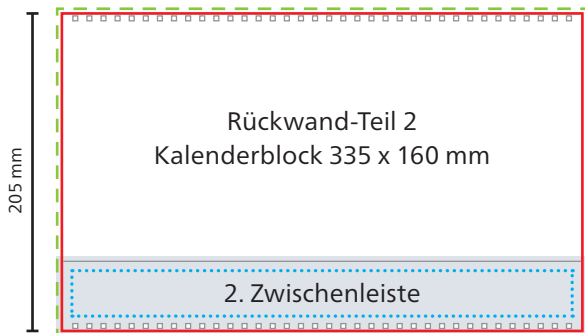

### Kopfteil

- - - **Datenformat**  
341 x 201 mm
- **Werbefläche Endformat**  
335 x 195 mm

**Druckbild**  
inkl. 3 mm Beschnitt

**Safe area**  
325 x 180 mm

### Rückwand-Teile

- - - **Datenformat**  
341 x 211 mm
- **Werbefläche Endformat**  
335 x 205 mm

**Druckbild**  
inkl. 3 mm Beschnitt

**Safe area**  
Zwischenleiste: 325 x 30 mm  
Fußleiste: 325 x 35 mm

① **Aufhängeöse**  
13 mm bis Unterkante (ø 8 mm)

② **Überfüllung**  
Zwischenl.: Motiv 3 mm nach oben überfüllen  
Fußleiste: Motiv 3 mm nach oben überfüllen

Das Grafik-Datenblatt ist nicht maßstabsgetreu und stellt keine Druckvorlage dar. Auf Wunsch stellen wir Ihnen gerne entsprechende Standskizzen und Layoutvorlagen im Originalformat bereit.