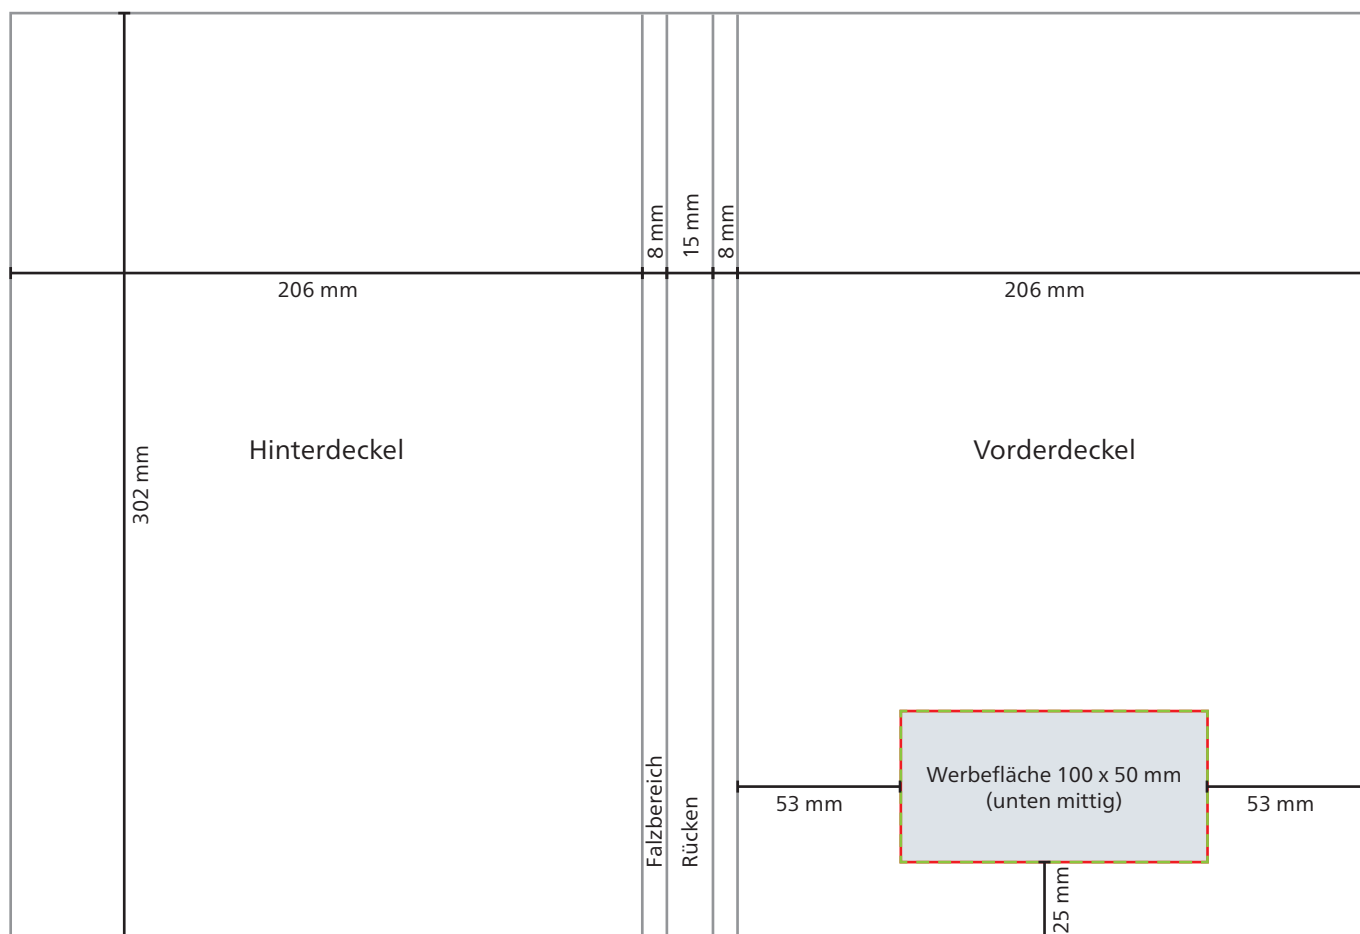

Einband

— Produktformat
443 x 302 mm

■ Druckbild

— Datenformat/Endformat
100 x 50 mm

Das Grafik-Datenblatt ist nicht maßstabsgetreu und stellt keine Druckvorlage dar. Auf Wunsch stellen wir Ihnen gerne entsprechende Standskizzen und Layoutvorlagen im Originalformat bereit.