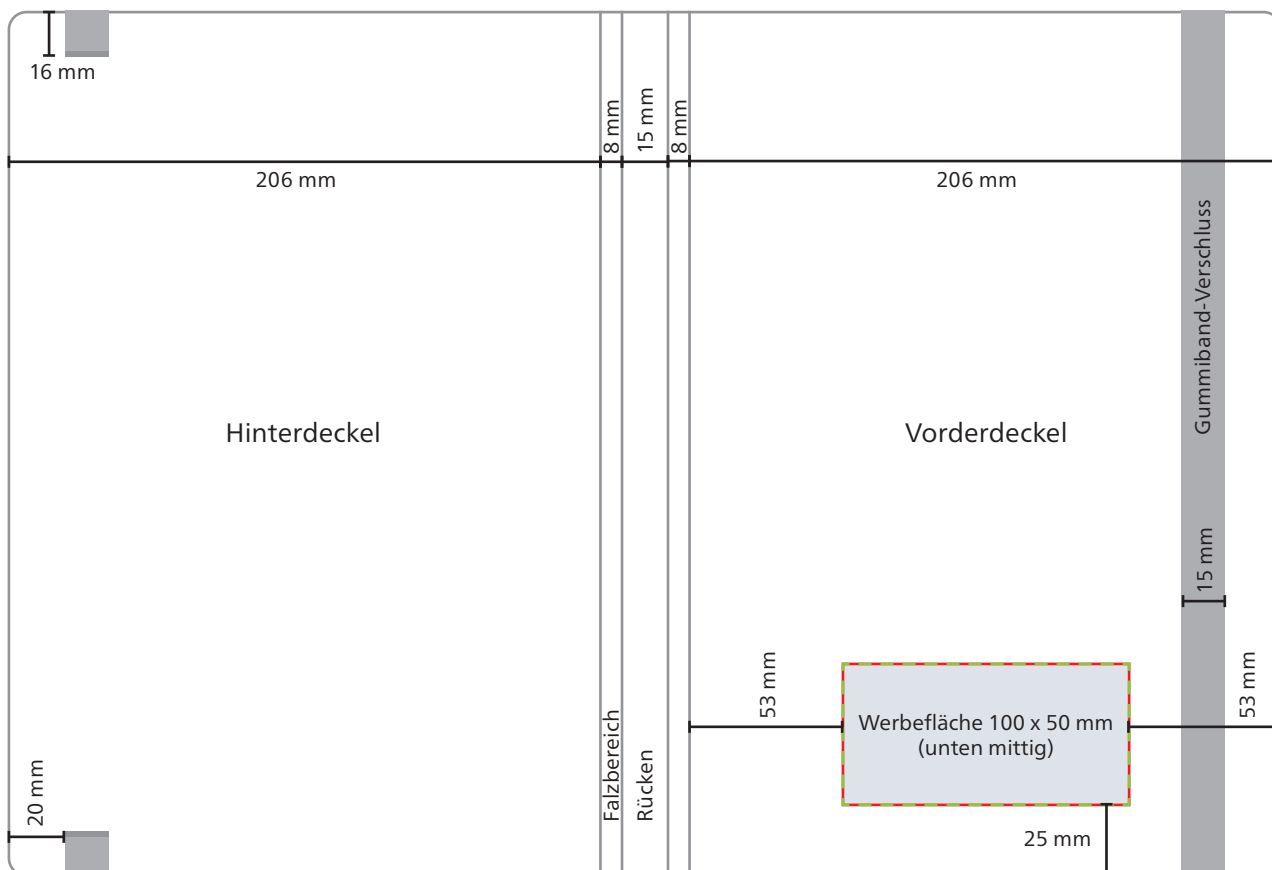

Einband

— Produktformat
443 x 302 mm

■ Druckbild

— Datenformat/Endformat
100 x 50 mm

Das Grafik-Datenblatt ist nicht maßstabsgetreu und stellt keine Druckvorlage dar. Auf Wunsch stellen wir Ihnen gerne entsprechende Standskizzen und Layoutvorlagen im Originalformat bereit.