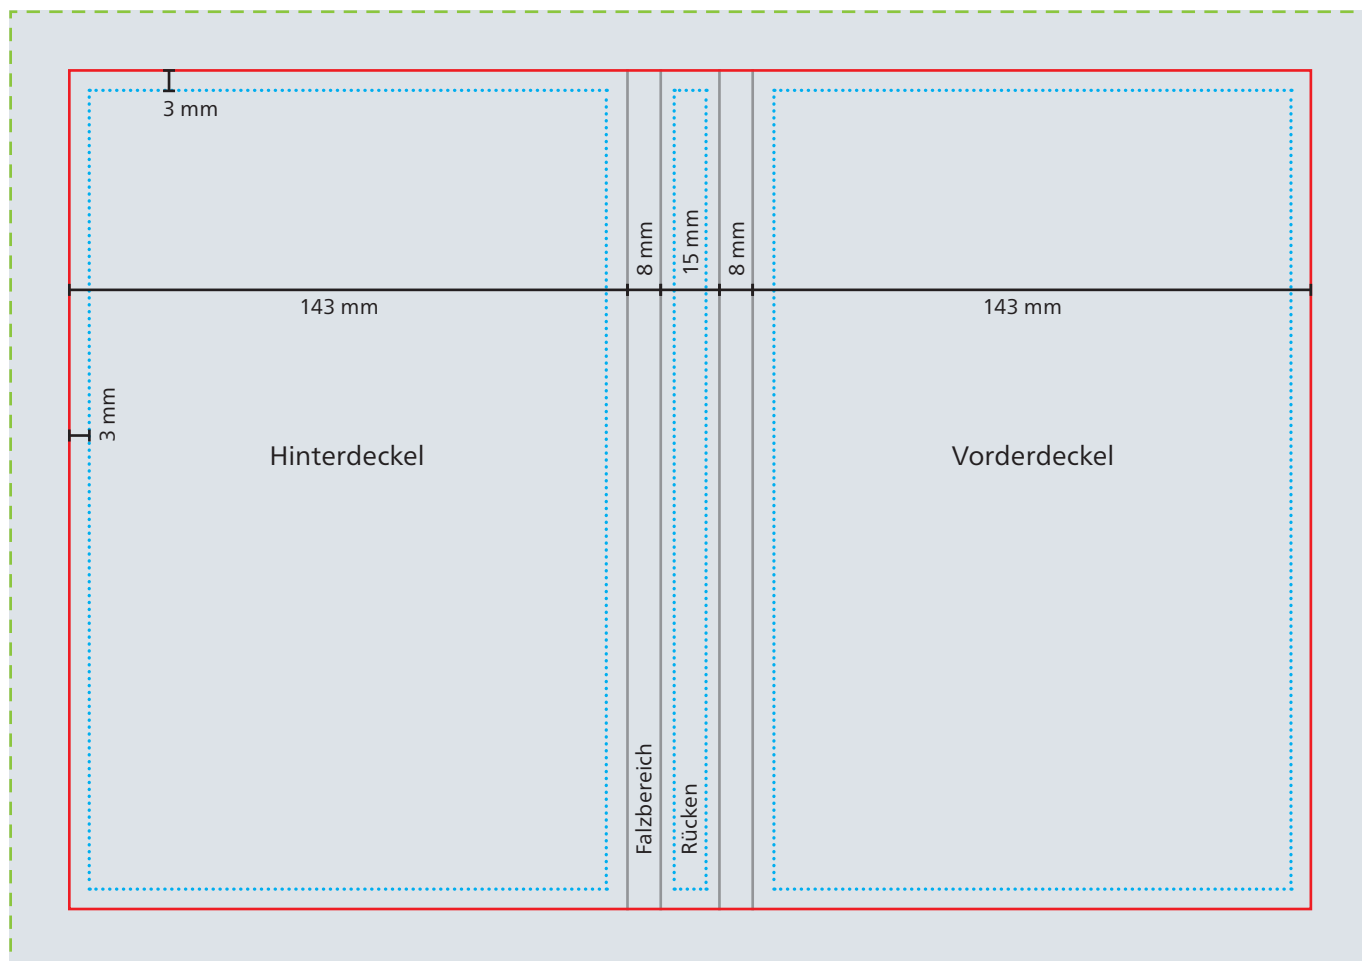

Einband

--- Datenformat
347 x 245 mm

— Werbefläche Endformat
317 x 215 mm

■ Druckbild
inkl. 15 mm Überfüllung

□ Safe area
Vorder- und Hinterdeckel: 137 x 209 mm
Rücken: 9 x 209 mm

Einzelblattdruck

Datenformat
154 x 216 mm

Endformat
148 x 210 mm

Druckbild
inkl. 3 mm Beschnitt

Safe area
142 x 204 mm

Abstand:
mindestens 3 mm

Das Grafik-Datenblatt ist nicht maßstabsgetreu und stellt keine Druckvorlage dar. Auf Wunsch stellen wir Ihnen gerne entsprechende Standskizzen und Layoutvorlagen im Originalformat bereit.