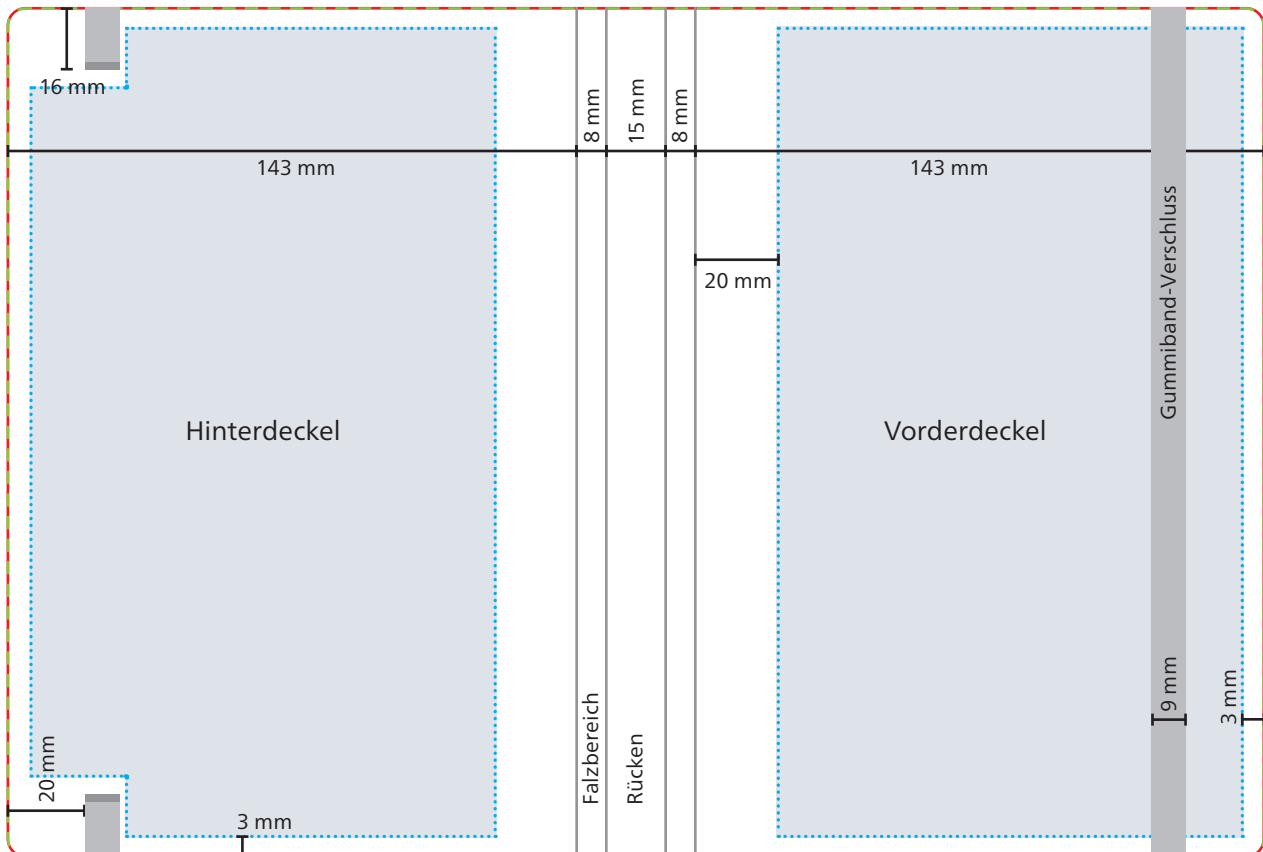

Einband

 **Datenformat/Endformat**
317 x 215 mm

 **Druckbild**

 **Safe area**
Vorder- und Hinterdeckel: 120 x 209 mm

 **Max. Motivgröße:** 100 x 50 mm

Das Grafik-Datenblatt ist nicht maßstabsgetreu und stellt keine Druckvorlage dar. Auf Wunsch stellen wir Ihnen gerne entsprechende Standskizzen und Layoutvorlagen im Originalformat bereit.