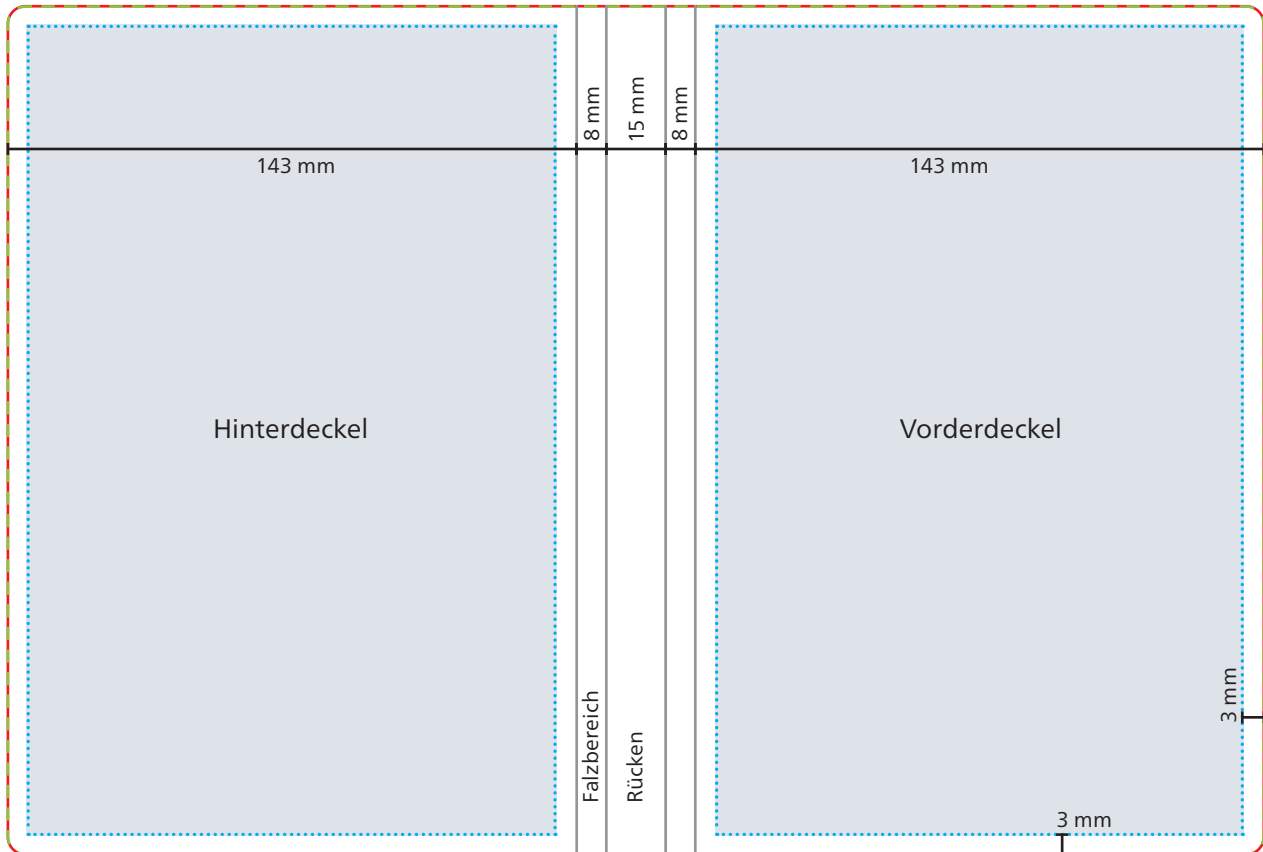

## Einband

 **Datenformat/Endformat**  
317 x 215 mm

 **Druckbild**

 **Safe area**  
Vorder- und Hinterdeckel: 137 x 209 mm

 **Max. Motivgröße: 100 x 50 mm**

Das Grafik-Datenblatt ist nicht maßstabsgetreu und stellt keine Druckvorlage dar. Auf Wunsch stellen wir Ihnen gerne entsprechende Standskizzen und Layoutvorlagen im Originalformat bereit.