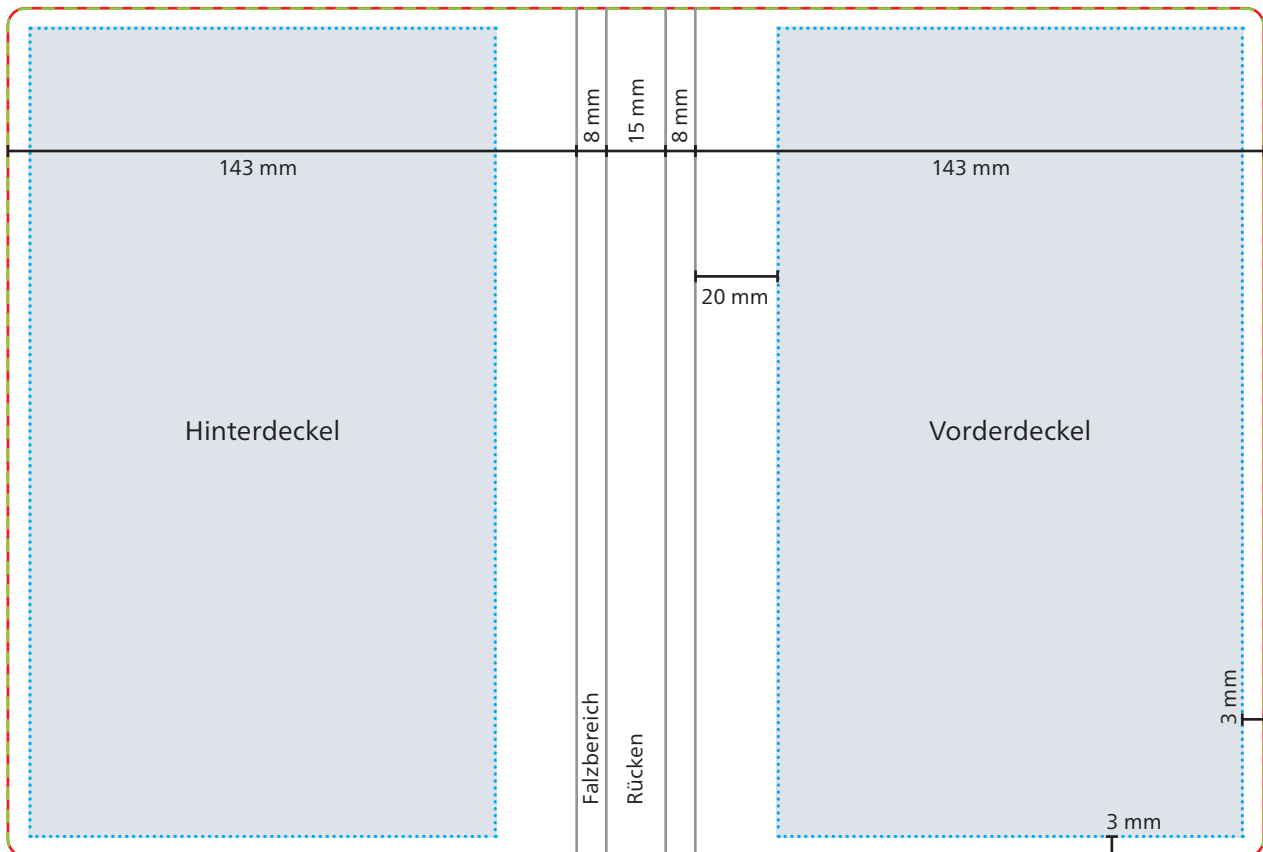

## Einband

 **Datenformat/Endformat**  
317 x 215 mm

 **Druckbild**

 **Safe area**  
Vorder- und Hinterdeckel: 120 x 209 mm

 **Max. Motivgröße: 100 x 50 mm**

Das Grafik-Datenblatt ist nicht maßstabsgetreu und stellt keine Druckvorlage dar. Auf Wunsch stellen wir Ihnen gerne entsprechende Standskizzen und Layoutvorlagen im Originalformat bereit.