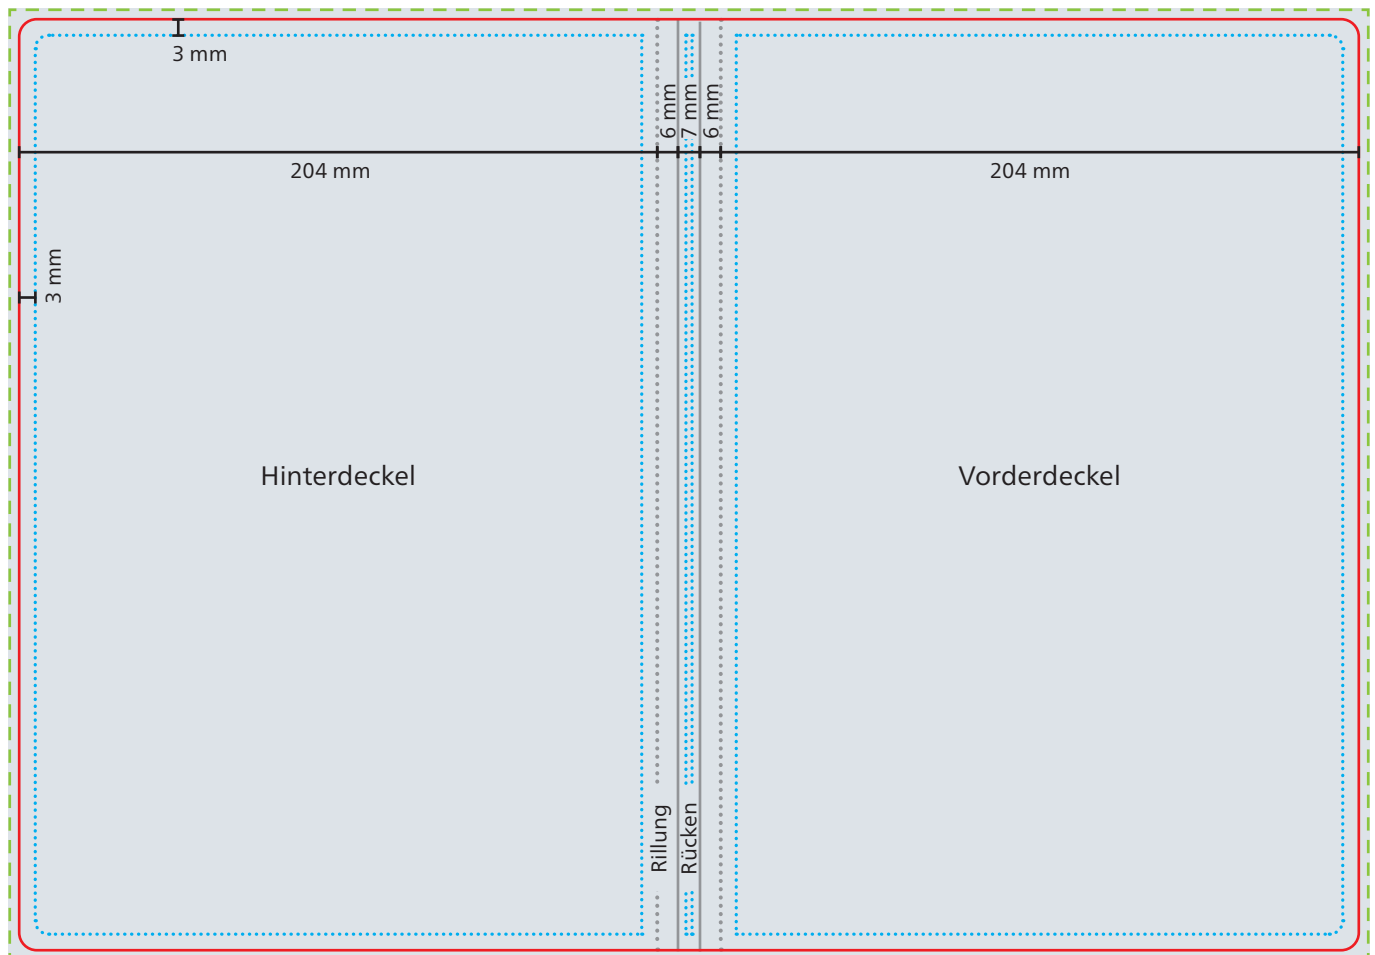

Einband

--- Datenformat
433 x 303 mm

— Werbefläche Endformat
427 x 297 mm

■ Druckbild
inkl. 3 mm Beschnitt

□ Safe area
Vorder- und Hinterdeckel: 198 x 291 mm
Rücken: 3 x 291 mm

Die Naturbedruckstoffe **Natura** und **Naturkarton** sind Einbandmaterialien mit natürlicher Papieroberfläche ohne den Schutz einer Folienkaschierung.

Daher sind bei der Gestaltung von Werbeindrucken im 4C-Digital- und Offsetdruck folgende Hinweise zu berücksichtigen:

- Bereits während der Produktion tritt an den Einschlagkanten und im Buchfalz bei vollflächigem Farbauftrag ein Falzbruch auf, wodurch die ursprüngliche Papierfarbe sichtbar wird.
- Scheuerspuren sind insbesondere bei großflächigen und dunklen Motiven nicht vollständig zu vermeiden, da Farbpigmente des Drucks ohne Folienschutz auf der Papieroberfläche liegen.
- Bei den Materialien **Natura braun** und **Naturkarton braun**, die keine green+blue-Einbände sind, ist ein deckender 4C-Druck nicht möglich, da die Farbwirkung durch den braunen Bedruckstoff beeinflusst wird.