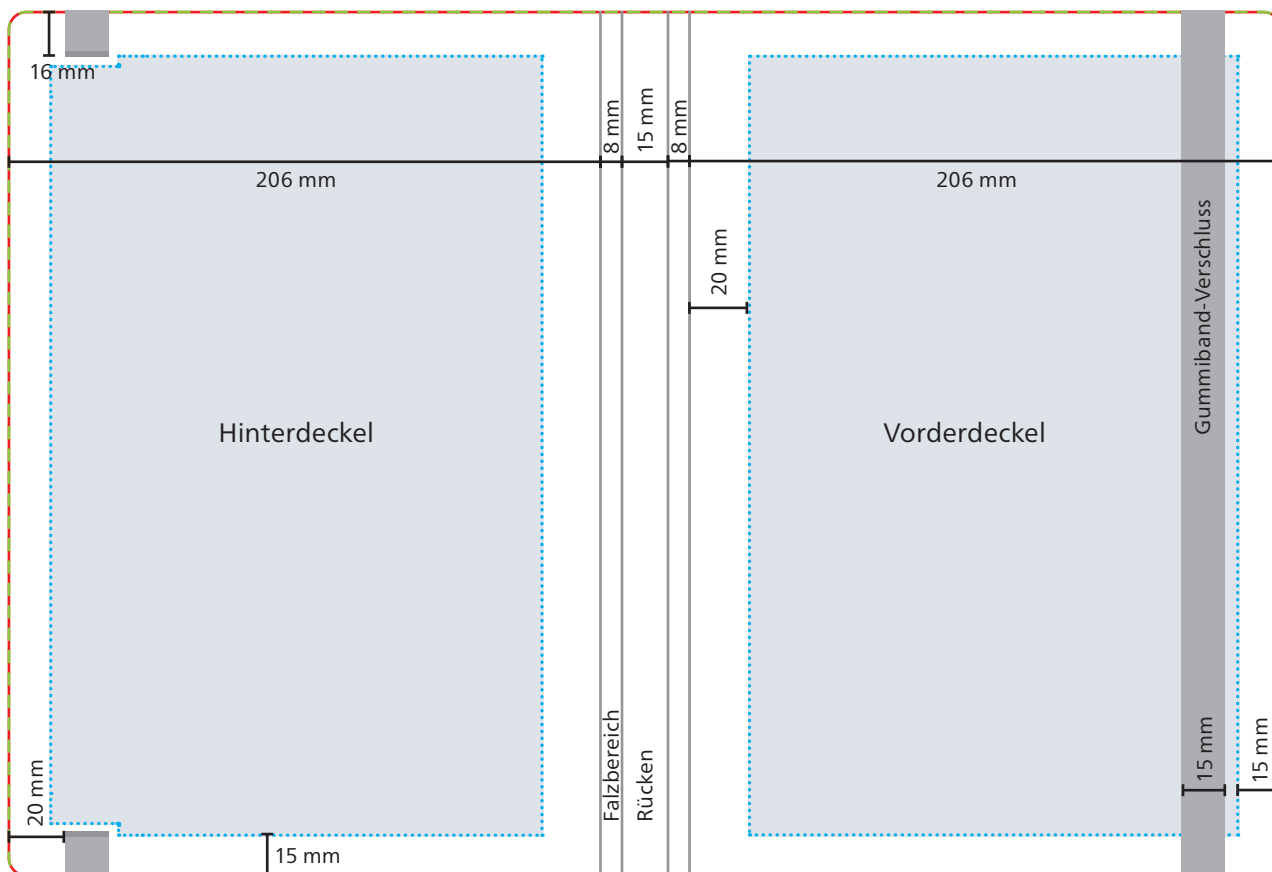

Einband

 **Datenformat/Endformat**
443 x 302 mm

 **Druckbild**

 **Safe area**
Vorder- und Hinterdeckel: 171 x 272 mm

 **Max. Motivgröße: 100 x 50 mm**

Das Grafik-Datenblatt ist nicht maßstabsgetreu und stellt keine Druckvorlage dar. Auf Wunsch stellen wir Ihnen gerne entsprechende Standskizzen und Layoutvorlagen im Originalformat bereit.