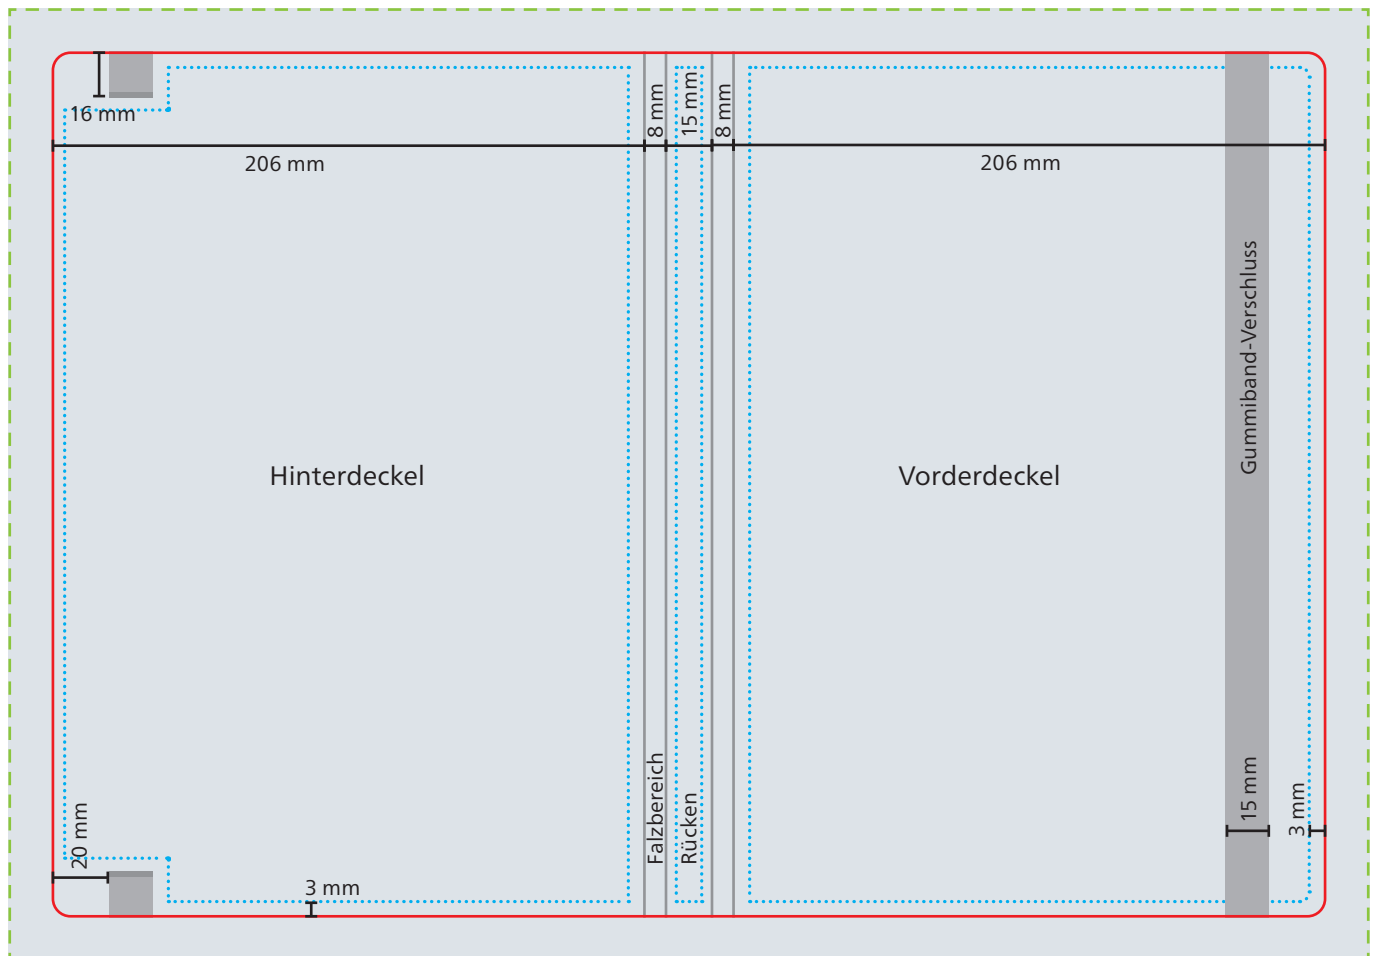

Einband

--- Datenformat
473 x 332 mm

— Werbefläche Endformat
443 x 302 mm

■ Druckbild
inkl. 15 mm Überfüllung

□ Safe area
Vorder- und Hinterdeckel: 200 x 296 mm
Rücken: 9 x 296 mm

Die Naturbedruckstoffe **Natura** und **Naturkarton** sind Einbandmaterialien mit natürlicher Papieroberfläche ohne den Schutz einer Folienkaschierung.

Daher sind bei der Gestaltung von Werbeindrucken im 4C-Digital- und Offsetdruck folgende Hinweise zu berücksichtigen:

- Bereits während der Produktion tritt an den Einschlagkanten und im Buchfalz bei vollflächigem Farbauftrag ein Falzbruch auf, wodurch die ursprüngliche Papierfarbe sichtbar wird.
- Scheuerspuren sind insbesondere bei großflächigen und dunklen Motiven nicht vollständig zu vermeiden, da Farbpigmente des Drucks ohne Folienschutz auf der Papieroberfläche liegen.
- Bei den Materialien **Natura braun** und **Naturkarton braun**, die keine green+blue-Einbände sind, ist ein deckender 4C-Druck nicht möglich, da die Farbwirkung durch den braunen Bedruckstoff beeinflusst wird.